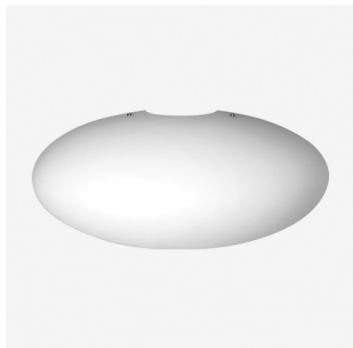

ASTERION S5.L1.A550.0W.Y

Typ: nástěnné svítidlo

Stínítko: bílé ručně foukané trojvrstvé sklo opál mat

Těleso svítidla: ocelový plech bíle lakovaný

W	K	Světelný tok modulu lm	Světelný tok svítidla lm	A	B	C	DALI 1	DALI 2	CORR	IK	IP	Bluetooth	Track	Weight
17,9	3000	3040	2275	550	230	275	L	M	N*	O*	P*	Q*	-	4100

Světelný tok svítidla: 2275 lm

A: 550 mm

B: 230 mm

C: 275 mm

Dali 1: Dostupné

Dali 2: Dostupné

Koridor funkce: Dostupné na poptávku

Pohybový senzor: Dostupné na poptávku