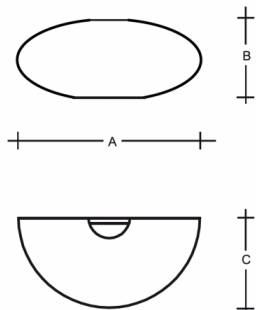

ASTERION S5.L1.A550.0W.Y

Typ: nástěnné svítidlo

Stínítko: bílé ručně foukané trojvrstvé sklo opál mat

Těleso svítidla: ocelový plech bíle lakovaný

W	K	Světelný tok modulu lm	Světelný tok svítidla lm	A	B	C	DALI 1	DALI 2	CORR	IK	IP	Bluetooth	Track	Weight
17,9	3000	3040	2275	550	230	275	L	M	N*	O*	P*	Q*	-	4100

Světelný tok svítidla: 2275 lm

A: 550 mm

B: 230 mm

C: 275 mm

Dali 1: Dostupné

Dali 2: Dostupné

Koridor funkce: Dostupné na poptávku

Pohybový senzor: Dostupné na poptávku