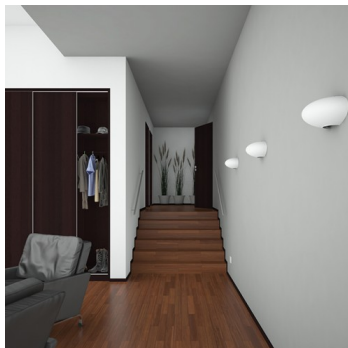

ASTERION S5.L1.A550.0W.Y

Typ: nástěnné svítidlo

Stínítko: bílé ručně foukané trojvrstvé sklo opál mat

Těleso svítidla: ocelový plech bíle lakovaný

W	K	Světelný tok modulu lm	Světelný tok svítidla lm	A	B	C	DALI 1	DALI 2	CORR	IK	IP	Bluetooth	Track	Weight
17,9	3000	3040	2275	550	230	275	L	M	N*	O*	P*	Q*	-	4100