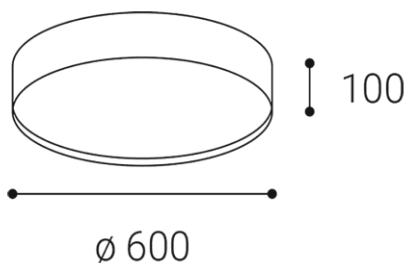

# ROMO 60, CF

<b>Name</b>	ROMO 60, CF
<b>Code</b>	1272558
<b>Color</b>	COFFEE / RAL 8025
<b>Power</b>	50W ± 10 %
<b>Lumen output</b>	3400lm ± 10 %
<b>Color temperature</b>	3000K/4000K
<b>Efficacy</b>	68lm/W
<b>Driver</b>	2 x 600 mA
<b>Electrical insulation class</b>	
<b>Voltage / Frequency</b>	220-240V/50-60Hz
<b>Color Rendering Index</b>	90+
<b>SDCM</b>	< 3
<b>Light beam angle</b>	160°
<b>Unified Glare Rating</b>	N/A
<b>Light source</b>	LED
<b>Dimmable</b>	ON/OFF
<b>LED Lifetime</b>	L80B20 50.000h 25°C
<b>Warranty</b>	5 YEAR
<b>Ingress Protection</b>	IP 20
<b>Material</b>	ALUMINIUM/PMMA