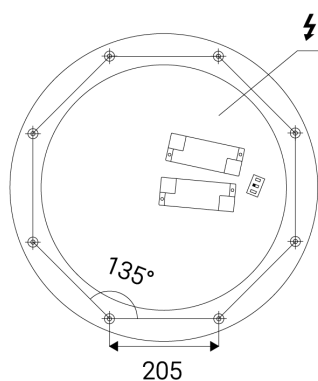

# ROMO 60, CF

<b>Name</b>	ROMO 60, CF
<b>Code</b>	1272558
<b>Color</b>	COFFEE / RAL 8025
<b>Power</b>	50W ± 10 %
<b>Lumen output</b>	3400lm ± 10 %
<b>Color temperature</b>	3000K/4000K
<b>Efficacy</b>	68lm/W
<b>Driver</b>	2 x 600 mA
<b>Electrical insulation class</b>	
<b>Voltage / Frequency</b>	220-240V/50-60Hz
<b>Color Rendering Index</b>	90+
<b>SDCM</b>	< 3
<b>Light beam angle</b>	160°
<b>Unified Glare Rating</b>	N/A
<b>Light source</b>	LED
<b>Dimmable</b>	ON/OFF
<b>LED Lifetime</b>	L80B20 50.000h 25°C
<b>Warranty</b>	5 YEAR
<b>Ingress Protection</b>	IP 20
<b>Material</b>	ALUMINIUM/PMMA