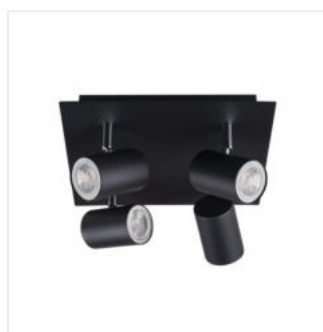

Přisazené svítidlo

MODERN
design

[V] 220-240 AC	[Hz] 50		PAR16	GU10		IP 20
	5÷25		320	90		1÷2,5
0,5m						

EVALO EL-1I B-SR

EVALO EL-1I B-SR	35691	max 10	černá
EVALO EL-1I W-SR	35690	max 10	bílá
EVALO EL-2I B-SR	35693	2 x max 10	černá
EVALO EL-2I W-SR	35692	2 x max 10	bílá
EVALO EL-3I B-SR	35695	3 x max 10	černá
EVALO EL-3I W-SR	35694	3 x max 10	bílá
EVALO EL-4O B-SR	35697	4 x max 10	černá
EVALO EL-4O W-SR	35696	4 x max 10	bílá

Kanlux EVALO je rodina jednoduchých spotů. Skandinávská jednoduchost a stříbrné prvky jsou vysoce elegantní klasikou. V úzkém stínítku jsou umístěny světelné zdroje GU10 (sada obsahuje přísavku, která usnadní jejich montáž). Dvě barvy (černá a bílá) a 1 až 4 světelné body těchto svítidel otevírají mnoho možností uspořádání. Bodové svítidlo Kanlux EVALO s 1 bodem je perfektní nástěnné svítidlo nad stůl, postel nebo pohovku. Díky tomuto uspořádání lze Kanlux EVALO použít jako hlavní i doplňkové světlo. Další výhodou je možnost velké regulace směru dopadu světla (dvě rotační osy: 320 a 90 stupňů).

- Materiál korpusu: hliníková slitina

EVALO

Přisazené svítidlo

EVALO EL-11 B-SR

EVALO EL-11 W-SR

EVALO EL-21 B-SR

EVALO EL-21 W-SR

EVALO EL-31 B-SR

EVALO EL-31 W-SR

EVALO EL-40 B-SR

EVALO EL-40 W-SR

EVALO

Přisazené svítidlo

EVALO EL-1

EVALO EL-2I

EVALO EL-3I