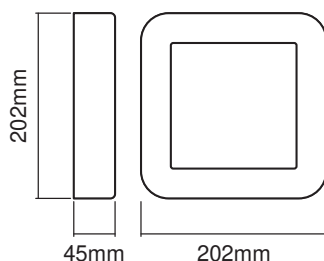

TECHNICKÉ ÚDAJE

ELEKTRICKÉ ÚDAJE

Jmenovitý výkon	13,50 W
Jmenovité napětí	220...240 V
Síťová frekvence	50...60 Hz
Účinník λ	> 0,5
Třída ochrany	I
Provozování	Mains voltage

Fotometrická data

Světelný tok	600 lm
Celkový světelný tok obsažených světelných zdrojů	1450 lm
Světelná účinnost	46 lm/W
Teplota chromatičnosti	3000 K
Barva světla (označení)	Teplá bílá
Index podání barev Ra	> 80
Standardní odchylka sladění barev	≤ 6 sdc
Měřená veličina blikání (Pst LM)	-
Měřená veličina stroboskopické efektu (SVM)	-

ROZMĚRY A HMOTNOST

Délka	202.00 mm
Šířka	202.00 mm
Výška	45.00 mm
Váha výrobku	900,00 g

MATERIÁLY A BARVY

Barva produktu	Bílá
Barva těla svítidla	Bílá
Výrobní materiál	Aluminum
Výrobní materiál obalu	Polycarbonate (PC)
Obsah rtuti	0.0 mg