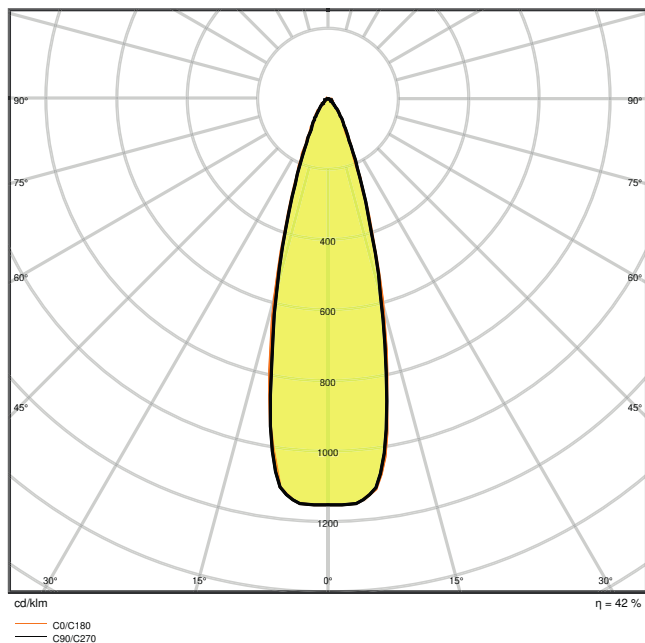

LDC typ polar