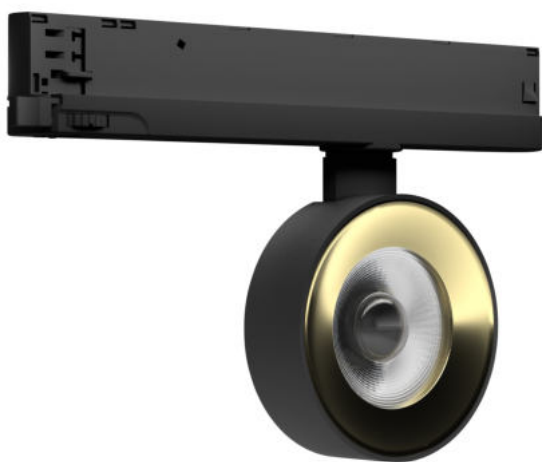

## TR SP COMPACT D100 28 W 940 NFL BK

TRACKLIGHT SPOT COMPACT | Třífázové lištové bodové svítidlo s in-track předřadníkem

### Výhody výrobku

- Nadčasový design vhodný pro vysoce kvalitní interiér
- Součástí balení je 3fázový adaptér kompatibilní s běžnými kolejnicemi (NORLUX, GLOBAL, NUCO, NORDIC)
- Neodvádí pozornost od osvětlených objektů díky redukovanému provedení
- Světlo s nízkou úrovní blikání díky speciálnímu předřadníku
- 5letá záruka

### Vlastnosti výrobku

- Kompaktní bodové svítidlo Tracklight Spot s in-track předřadníkem
- Vyrobeno v Německu
- Světelná účinnost: až 85 lm/W
- Úhel otáčení: 350 °, úhel sklonu: 90 °
- Velmi dobrý index podání barev Ra: 90
- Index podání barev Ra9: > 60
- Výchozí konzistence barev: ≤ 3 SDCM
- Dostupné s vyzařovacím úhlem: 25°, 36°

- Dodržuje jednotný vzhled LEDVANCE provedení (provedení SCALE)
- Robustní kryt z tlakově litého hliníku
- Dostupné v matně bílé (jako RAL9010), matně černé (jako RAL9005) a betonově šedé (jako RAL7042)