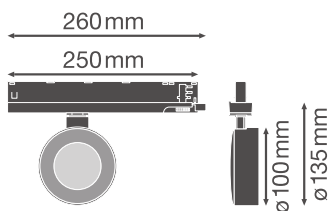

## Fotometrická data

Světelný tok	2380 lm
Světelná účinnost	85 lm/W
Teplota chromatičnosti	4000 K
Barva světla (označení)	Studená bílá
Index podání barev Ra	90
Standardní odchylka sladění barev	$\leq 3$ sdc
Svítivost	-
Nemihá (bez flickeru)	Ano
Měřená veličina blikání (Pst LM)	-
Měřená veličina stroboskopické efektu (SVM)	-
Skupina fotobiologické bezpečnosti EN62778	RG1
Vyzařovací úhel	25 °

## ROZMĚRY A HMOTNOST

Délka	260.00 mm
Šířka	33.00 mm
Výška	160.00 mm
Váha výrobku	400,00 g