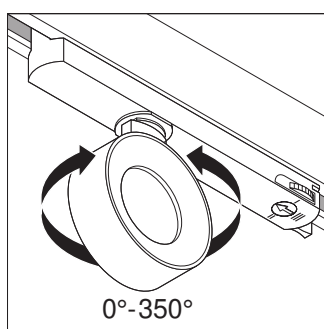

KE STAŽENÍ

User instruction

Tendrová dokumentace

Declarations Of Conformity CE

IES file (IES)

LDT file (Eulumdat)

R3D file (Relux 3D Model)

M4D file (3D Model with rotation axis)

LOGISTICKÉ ÚDAJE

Kód produktu	Jednotka balení (kusy/jednotku)	Rozměry (délka x šířka x výška)	Hrubá hmotnost	Objem
4058075335967	Folding box 1	114 mm x 114 mm x 264 mm	513.00 g	3.43 dm³
4058075335974	Shipping box 4	239 mm x 239 mm x 280 mm	2292.00 g	15.99 dm³

Zmíněný produktový kód udává nejmenší jednotku množství, kterou lze objednat. Jednotka balení může obsahovat jeden nebo více samostatných produktů. Při objednávání zadávejte jednotky balení nebo násobky jednotek balení.

DALŠÍ KATALOGOVÉ INFORMACE