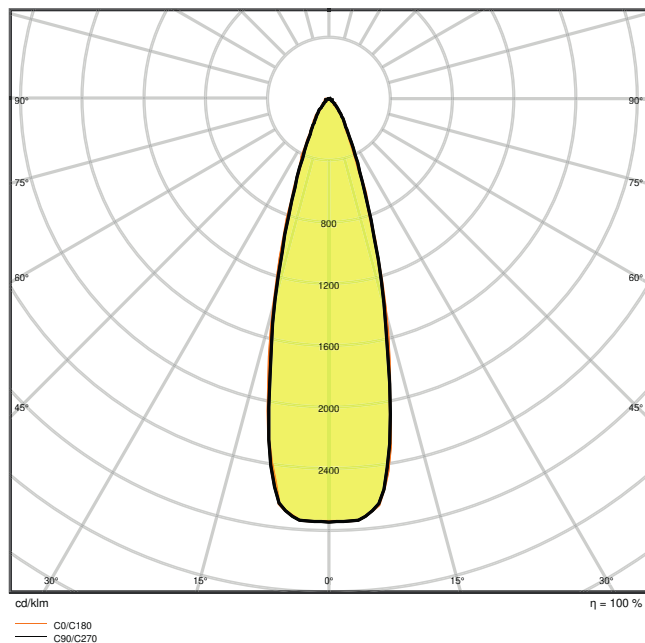

LDC typ polar