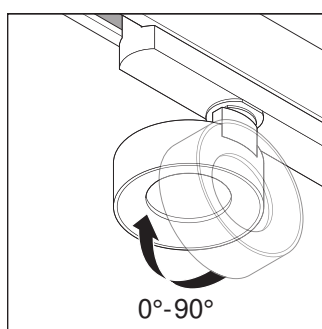

KE STAŽENÍ

User instruction

Tendrová dokumentace

Declarations Of Conformity CE

IES file (IES)

LDT file (Eulumdat)

R3D file (Relux 3D Model)

M4D file (3D Model with rotation axis)

LOGISTICKÉ ÚDAJE

Kód produktu	Jednotka balení (kusy/jednotku)	Rozměry (délka x šířka x výška)	Hrubá hmotnost	Objem
4058075335967	Folding box 1	114 mm x 114 mm x 264 mm	513.00 g	3.43 dm³
4058075335974	Shipping box 4	239 mm x 239 mm x 280 mm	2292.00 g	15.99 dm³

Zmíněný produktový kód udává nejmenší jednotku množství, kterou lze objednat. Jednotka balení může obsahovat jeden nebo více samostatných produktů. Při objednávání zadávejte jednotky balení nebo násobky jednotek balení.

DALŠÍ KATALOGOVÉ INFORMACE