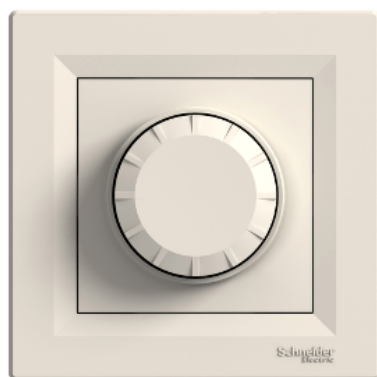

Technický list

Specifikace

Asfora - Otočný stmívač RL s orient. kontr., krémová

EPH6500123

Základní popis

Řada	Asfora
Typ produktu nebo součásti	Stmívač
Představení přístroje	Kompletní výrobek
Typ zátěže	230 V AC halogenová lampa: 40...600 W 230 V AC žárovka: 40...600 W Nízkonapěťová halogenová žárovka s feromagnetickým transformátorem: 40...600 W
Barevný odstín	Krémová
Balení	Krabice

Doplňky

Místní signalizace	Orientační kontrolka
Montáž zařízení	Zapuštěná
Funkce spínače	Přepínač střídavý
Ovládání stmívače	Otočný tlačný typ
Aplikace pro stmívač	Indukční zátěž Odporová zátěž
Typ ochrany	Ochrana pojistkou
Jmenovitý proud pojistky	6,3 A
[Ue] jmenovité pracovní napětí	230 V AC 50 Hz
Připojení – svorky	Sloup. šroub. svorky
Počet kabelů	2 kabel(y) 2,5 mm ²
Tuhost kabelu	Pevný Ohebný
Délka holého konce vodiče	8 mm
Materiál	ABS (akrylonitril butadien-styren): centrální deska ABS (akrylonitril butadien-styren): krycí rámeček ABS (akrylonitril butadien-styren): knoflík
Povrchová úprava	Lesklý
Materiál vodiče	Měď
Upevnění	Rozpěrky 53...78 mm
Výška	83 mm
Šířka	83 mm