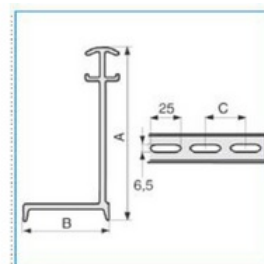

Příslušenství