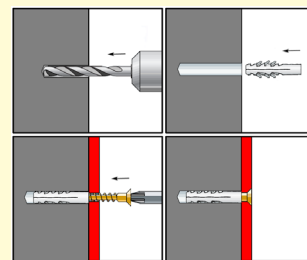

Hodnoty jsou uvedeny v mm.

Hodnoty doporučeného zatížení v kN.
(1 kN = 100 Kg)

Hmoždinky MM

■ Použití

plynosilikát
siporexové bloky
zdivo se silnou vrstvou
omítky

■ Aplikace

Stropní závěsy

■ Použití