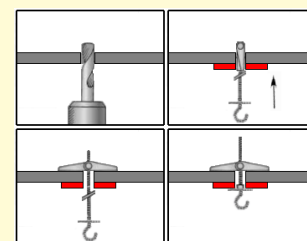

■ Aplikace

Rozvaděčové prvky

Elektroinstalační materiál

Montážní materiál

Komponenty pro svítidla

Spínací a měřicí technika

Ventilační technika

E-mobilita

ELEMAN spol. s r.o.
+420 739 201 336
info@eleman.cz
www.eleman.cz