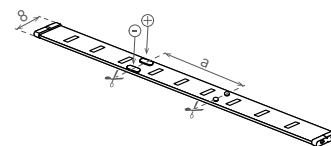

DAISY LED STRIP

- LINEÁRNÍ MODULY LED SMD 2835
- snadná instalace díky oboustranné samolepící 3M pásce
- voděodolná verze IP65 opatřena polyuretanovým krytím
- určeny pro napájení stejnosměrným jmenovitým napětím DC12V
- k dispozici na cívkách po 5m, 30m
- lze dělit na menší části
- délka nedělitelného pásu je 5cm/3xLED (pro 60LED), 3cm/3xLED (pro 120LED)
- možnost doobjednání WiFi controlleru pro vzdálené ovládání (GXSH072)