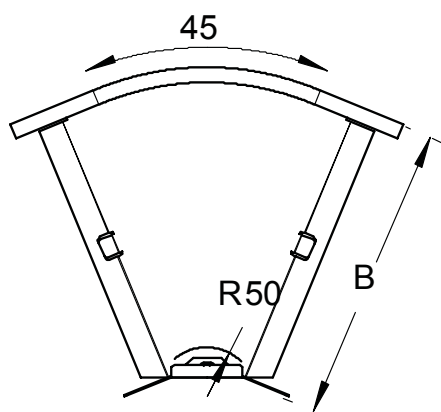

List technických údajů

45° oblouk 60

Výr. č. 7133107

OBO
BETTERMANN

Oblouk 45°, horizontální, pro všechny typy kabelových žlabů s výškou bočnice 60 mm.

A2	Nerez ocel, materiál 1.4307
2B	Holé, dodatečně ošetřeno

Dodatkový text k výrobku - upozornění

Díl je dodáván nesmontovaný. Úhlové spojky WKV 60 jsou určeny pro úhly 90° a lze je upravit na 45°. Včetně příslušného upevňovacího materiálu.

Kmenová data

Č. výr.	7133107
Typ	RB 45 610 A2
Označení 1	Oblouk 45°
Označení 2	vodorovný, s úhlovou spojkou
Rozměr	60x100
Materiál	Nerezová ocel, materiál 1.4301
Zkratka materiálu	A2
Povrch	Holé, dodatečně ošetřeno
Povrch zkratka	2B
Nejmenší prodejní množství	1,00 kus
Hmotnost	57,70 kg/100 ks

List technických údajů

45° oblouk 60

Výr. č. 7133107

Technické údaje

Šířka	100,00 mm
Výška bočnice	60,00 mm
Rozměr B	100,00 mm
Rozměr R	50,00 mm
Odbočení (úhel)	45°
Provedení spojky	dodávaná spojka
Vhodné pro zachování funkčnosti	<input type="checkbox"/>
Montážní děrování ve dně	<input type="checkbox"/>
Rozmístění otvorů NATO	<input type="checkbox"/>
Změna směru	vodorovný
Nerezová ocel, mořená	<input type="checkbox"/>
Děrování bočnice	<input type="checkbox"/>
Provedení pro velká rozpětí	<input type="checkbox"/>