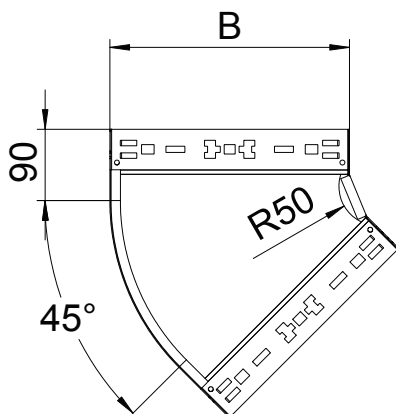

List technických údajů

Oblouk 45° Magic 60

Výr. č. 6041084

Oblouk 45° se systémem rychlospojek. Pro všechny typy kabelových žlabů s výškou bočnice 60 mm.

A2	Nerez ocel, materiál 1.4307
2B	Holé, dodatečně ošetřeno

Kmenová data

Č. výr.	6041084
Typ	RBM 45 620 A2
Rozměr	60x200
Materiál	Nerezová ocel, materiál 1.4301
Zkratka materiálu	A2
Povrch	Holé, dodatečně ošetřeno
Povrch zkratka	2B
Nejmenší prodejní množství	1,00 kus
Hmotnost	85,50 kg/100 ks

Technické údaje

Šířka	200,00 mm
Výška bočnice	60,00 mm
Rozměr B	200,00 mm
Odbočení (úhel)	45°
Provedení spojky	Integrovaná spojka
Tloušťka plechu	1,25 mm
Rozměr	60x200 mm
Vhodné pro zachování funkčnosti	<input type="checkbox"/>
Montážní děrování ve dně	<input type="checkbox"/>
Rozmístění otvorů NATO	<input type="checkbox"/>
Změna směru	vodorovný
Nerezová ocel, mořená	<input type="checkbox"/>
Děrování bočnice	<input type="checkbox"/>
Provedení pro velká rozpětí	<input type="checkbox"/>