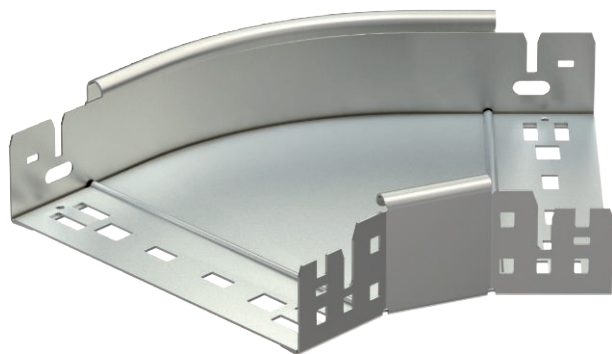

List technických údajů

Oblouk 45° Magic 60

Výr. č. 6041084

Oblouk 45° se systémem rychlospojek. Pro všechny typy kabelových žlabů s výškou bočnice 60 mm.

A2	Nerez ocel, materiál 1.4307
2B	Holé, dodatečně ošetřeno

Kmenová data

Č. výr.	6041084
Typ	RBM 45 620 A2
Rozměr	60x200
Materiál	Nerezová ocel, materiál 1.4301
Zkratka materiálu	A2
Povrch	Holé, dodatečně ošetřeno
Povrch zkratka	2B
Nejmenší prodejní množství	1,00 kus
Hmotnost	85,50 kg/100 ks

Technické údaje

Šířka	200,00 mm
Výška bočnice	60,00 mm
Rozměr B	200,00 mm
Odbočení (úhel)	45°
Provedení spojky	Integrovaná spojka
Tloušťka plechu	1,25 mm
Rozměr	60x200 mm
Vhodné pro zachování funkčnosti	<input type="checkbox"/>
Montážní děrování ve dně	<input type="checkbox"/>
Rozmístění otvorů NATO	<input type="checkbox"/>
Změna směru	vodorovný
Nerezová ocel, mořená	<input type="checkbox"/>
Děrování bočnice	<input type="checkbox"/>
Provedení pro velká rozpětí	<input type="checkbox"/>