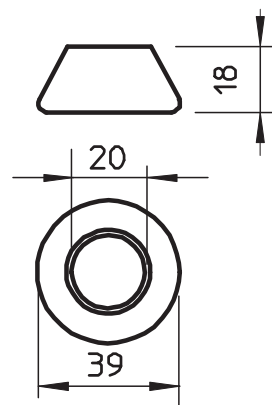

List technických údajů

Lem proti vodě

Výr. č. 5408733

OBO
BETTERMANN

- Pro montáž na izolační tyče s průměrem 20 mm

Alu hliník

Kmenová data

Č. výr.	5408733
Typ	101 IAB
Označení 1	Odlučovač vody
Rozměr	40x40x18
Materiál	Hliník
Zkratka materiálu	Alu
Nejmenší prodejní množství	10,00 kus
Hmotnost	2,00 kg/100 ks

Technické údaje

Délka	18,00 mm
Připojení:	Kruhové vodiče
Druh příslušenství	Ostatní