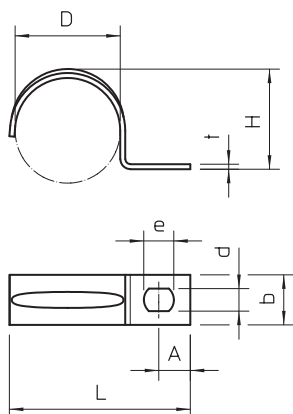

## Přichytka 604, lehká

Výr. č. 1003321

**OBO**  
BETTERMANN

Jednostranná přichytka pro kabely a trubky.

\*Velikosti 3 a 4 nejsou vhodné pro pneumatickou hřebíkovačku

\*Velikosti 3–21 nejsou vhodné pro natloukáací nástroj

### Kmenová data

Č. výr.	1003321
Typ	604 32 G
Označení 1	Upevňovací přichytka
Označení 2	jednostranná
Rozměr	32mm
Materiál	Ocel
Zkratka materiálu	St
Povrch	galvanicky zinkováno
Povrch podle DIN	EN ISO 19598 / EN ISO 4042
Povrch zkratka	G
Nejmenší prodejní množství	100 kus
Hmotnost	1,46 kg/100 ks

### Technické údaje

Délka	48,82 mm
Šířka	15,00 mm
Výška	30,00 mm
Rozměr AAW	8,00 mm
Rozměr b	15,00 mm
Rozměr D\216 O (bez mezery)	32,00 mm
Rozměr d	5,50 mm
Rozměr e	7,00 mm
Rozměr H	30,00 mm
Rozměr L	48,82 mm
Rozměr t	1,50 mm
Vzdálenost od stěny	□
Počet kabelů/trubek	1
Provedení	jednostranný

## Technické údaje

Způsob upevnění pro průměr	Otvor pro šroub 32 mm
Vhodné pro oblast protipožární ochrany	<input type="checkbox"/>
Bez obsahu halogenů	<input checked="" type="checkbox"/>
Potaženo plastem	<input type="checkbox"/>
Velikost otvoru	5,5 x 7 mm
Tloušťka materiálu	1,00 mm
Odolná proti ultrafialovému záření	<input checked="" type="checkbox"/>