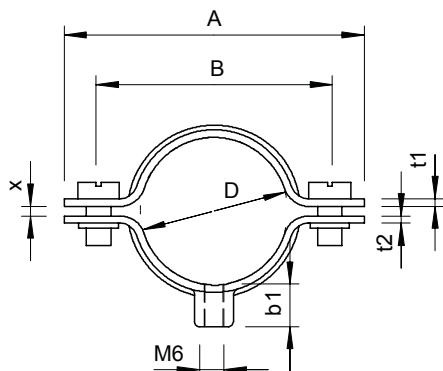

List technických údajů

Distanční příchytky pro kabely a trubky 732
s přípojovacím závitem
Výr. č. 1360450

Se závitem M6.

St Ocel
GTP galvanicky zinkováno,
transparentně pasivováno

Kmenová data

Č. výr.	1360450
Typ	732 45 GTP
Označení 1	Distanční příchytky
Označení 2	s přípojovacím závitem M6
Rozměr	43-45mm
Materiál	Ocel
Zkratka materiálu	St
Povrch	galvanicky zinkováno, transparentně pasivováno
Povrch zkratka	GTP
Nejmenší prodejní množství	25,00 kus
Hmotnost	3,99 kg/100 ks

List technických údajů

Distanční přichytka pro kabely a trubky 732
s přípojovacím závitem
Výr. č. 1360450

Technické údaje

Délka	76,00 mm
Rozměr AAW	76,00 mm
Rozměr B	62,00 mm
Rozměr b1	8,50 mm
Rozměr t1	1,50 mm
Rozměr t2	1,50 mm
Rozměr x	2,00 mm
Vzdálenost od stěny	<input checked="" type="checkbox"/>
Počet kabelů/trubek	1,00
Provedení	uzavřený
Způsob upevnění	Přípojovací závit
pro průměr	43,00 - 45,00 mm
Vhodné pro oblast protipožární ochrany	<input checked="" type="checkbox"/>
Velikost	-
Bez obsahu halogenů	<input checked="" type="checkbox"/>
Potaženo plastem	<input type="checkbox"/>
Velikost otvoru	M6 mm
Tloušťka materiálu	1,50 mm
Šroub	M5 x 12
Rozsah upínání D	43,00 - 45,00 mm
Odolná proti ultrafialovému záření	<input checked="" type="checkbox"/>