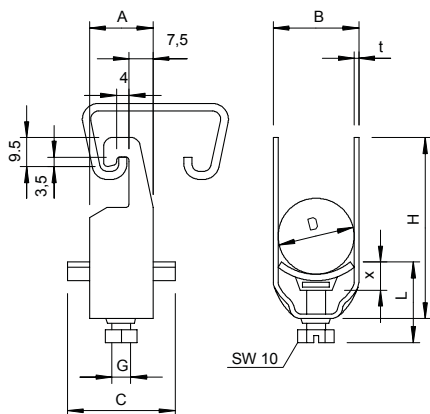

## Třmenová přichytka, jednoduchá plastová přitlačná opěrka

Výr. č. 1175289

Vhodná pro všechny profilové listy C se šířkou výřezu 18 mm a 22 mm.  
Přitlačná opěrka z polypropylénu, bezhalogenová, světle šedá RAL 7035.

### Kmenová data

Č. výr.	1175289
Typ	2056U 28 FT
Označení 1	Třmenová přichytka
Rozměr	22-28mm
Materiál	Ocel
Zkratka materiálu	St
Povrch	žárově zinkováno ponorem
Povrch podle DIN	DIN EN ISO 1461
Povrch zkratka	FT
Nejmenší prodejní množství	100,00 kus
Hmotnost	4,34 kg/100 ks

# List technických údajů

Třmenová přichytka, jednoduchá plastová přitlačná opěrka

Výr. č. 1175289

**OBO**  
BETTERMANN

## Technické údaje

Rozměr AAW	20,00 mm
Rozměr B	33,00 mm
Rozměr C	34 mm
Rozměr G	M6
Rozměr H	59,00 mm
Rozměr L	34,00 mm
Rozměr t	2,00 mm
Rozměr x	5,00 mm
Počet kabelů/trubek	1,00
Max. utahovací moment	3,00 Nm
pro 1 kabel H	59,00 mm
pro 1 kabel L	34,00 mm
pro 2 kabel H	89,00 mm
pro 2 kabel L	47,00 mm
pro 3 kabel H	119,00 mm
pro 3 kabel L	47,00 mm
pro průměr trubky	25 mm
pro lištu s šířkou výřezu	18,00 - 22,00 mm
Bez obsahu halogenů	<input checked="" type="checkbox"/>
S plastovou opěrkou	<input checked="" type="checkbox"/>
S kovovou opěrkou	<input type="checkbox"/>
Způsob montáže	Profilová lišta
Nárazuvzdorný	<input type="checkbox"/>
Rozsah upínání D	22,00 - 28,00 mm
Dodatek - povrch	Žárově zinkováno
Dodatek - materiál	Ocel