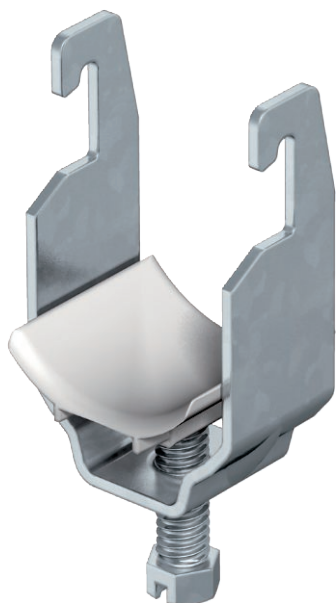

## Třmenová přichytka, jednoduchá plastová přitlačná opěrka

Výr. č. 1175289

Vhodná pro všechny profilové listy C se šířkou výřezu 18 mm a 22 mm.  
Přitlačná opěrka z polypropylénu, bezhalogenová, světle šedá RAL 7035.

St

Ocel

FT

žárově zinkováno ponorem

### Kmenová data

Č. výr.	1175289
Typ	2056U 28 FT
Označení 1	Třmenová přichytka
Rozměr	22-28mm
Materiál	Ocel
Zkratka materiálu	St
Povrch	žárově zinkováno ponorem
Povrch podle DIN	DIN EN ISO 1461
Povrch zkratka	FT
Nejmenší prodejní množství	100,00 kus
Hmotnost	4,34 kg/100 ks

## Technické údaje

Rozměr AAW	20,00 mm
Rozměr B	33,00 mm
Rozměr C	34 mm
Rozměr G	M6
Rozměr H	59,00 mm
Rozměr L	34,00 mm
Rozměr t	2,00 mm
Rozměr x	5,00 mm
Počet kabelů/trubek	1,00
Max. utahovací moment	3,00 Nm
pro 1 kabel H	59,00 mm
pro 1 kabel L	34,00 mm
pro 2 kabel H	89,00 mm
pro 2 kabel L	47,00 mm
pro 3 kabel H	119,00 mm
pro 3 kabel L	47,00 mm
pro průměr trubky	25 mm
pro lištu s šířkou výřezu	18,00 - 22,00 mm
Bez obsahu halogenů	<input checked="" type="checkbox"/>
S plastovou opěrkou	<input checked="" type="checkbox"/>
S kovovou opěrkou	<input type="checkbox"/>
Způsob montáže	Profilová lišta
Nárazuvzdorný	<input type="checkbox"/>
Rozsah upínání D	22,00 - 28,00 mm
Dodatek - povrch	Žárově zinkováno
Dodatek - materiál	Ocel