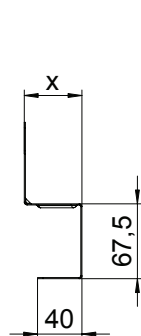

### Kmenová data

Č. výr.	7205480
Typ	MP T610
Rozměr	185x52x141
Materiál	Ocel
Zkratka materiálu	St
Povrch	pásově zinkováno, zinek/hliník, double dip
Povrch podle DIN	DIN EN 10346
Povrch zkratka	DD
Nejmenší prodejní množství	1,00 kus
Hmotnost	23,60 kg/100 ks

### Technické údaje

Šířka	185,00 mm
Výška	141,00 mm
Rozměr B	185,00 mm
Rozměr H	141,00 mm
Rozměr x	52,00 mm
Rozměr y	125,00 mm
Provedení	vodorovný
Způsob upevnění	Šroubové upevnění
Nerezová ocel, mořená	<input type="checkbox"/>