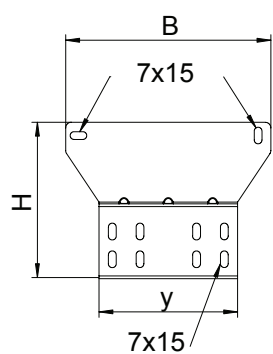

### Kmenová data

Č. výr.	7205480
Typ	MP T610
Rozměr	185x52x141
Materiál	Ocel
Zkratka materiálu	St
Povrch	pásově zinkováno, zinek/hliník, double dip
Povrch podle DIN	DIN EN 10346
Povrch zkratka	DD
Nejmenší prodejní množství	1,00 kus
Hmotnost	23,60 kg/100 ks

### Technické údaje

Šířka	185,00 mm
Výška	141,00 mm
Rozměr B	185,00 mm
Rozměr H	141,00 mm
Rozměr x	52,00 mm
Rozměr y	125,00 mm
Provedení	vodorovný
Způsob upevnění	Šroubové upevnění
Nerezová ocel, mořená	<input type="checkbox"/>