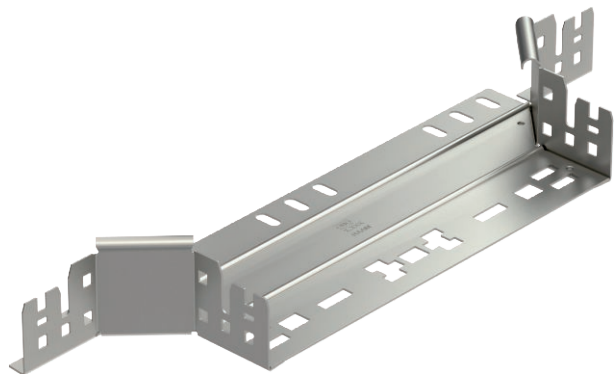

List technických údajů

Vestavný odbočný díl Magic 60

Výr. č. 6041296

Vestavný odbočný díl se systémem rychlospojek. Pro všechny typy kabelových žlabů s výškou bočnice 60 mm.

A4	Nerez, materiál 1.4571
2B	Holé, dodatečně ošetřeno

Kmenová data

Č. výr.	6041296
Typ	RAAM 630 A4
Rozměr	60x300
Materiál	Nerezová ocel, materiál 1.4571
Zkratka materiálu	A4
Povrch	Holé, dodatečně ošetřeno
Povrch zkratka	2B
Nejmenší prodejní množství	1,00 kus
Hmotnost	62,90 kg/100 ks

Technické údaje

Šířka	300,00 mm
Výška bočnice	60,00 mm
Rozměr B	300,00 mm
Provedení spojky	Integrovaná spojka
Rozměr	60x300 mm
Tloušťka plechu	1,25 mm
Vhodné pro zachování funkčnosti	<input type="checkbox"/>
Tloušťka podélníku	1,25 mm
Tloušťka materiálu dna	1,25 mm
Rozmístění otvorů NATO	<input type="checkbox"/>
Nerezová ocel, mořená	<input type="checkbox"/>
Provedení pro velká rozpětí	<input type="checkbox"/>