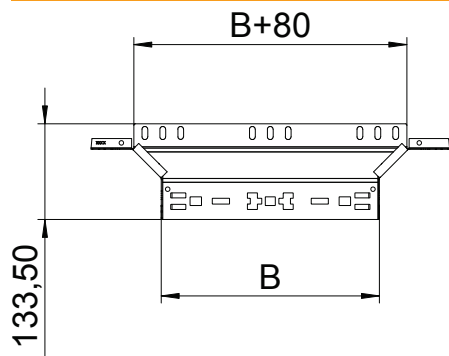

List technických údajů

Vestavný odbočný díl Magic 60

Výr. č. 6041296

Vestavný odbočný díl se systémem rychlospojek. Pro všechny typy kabelových žlabů s výškou bočnice 60 mm.

A4	Nerez, materiál 1.4571
2B	Holé, dodatečně ošetřeno

Kmenová data

Č. výr.	6041296
Typ	RAAM 630 A4
Rozměr	60x300
Materiál	Nerezová ocel, materiál 1.4571
Zkratka materiálu	A4
Povrch	Holé, dodatečně ošetřeno
Povrch zkratka	2B
Nejmenší prodejní množství	1,00 kus
Hmotnost	62,90 kg/100 ks

Technické údaje

Šířka	300,00 mm
Výška bočnice	60,00 mm
Rozměr B	300,00 mm
Provedení spojky	Integrovaná spojka
Rozměr	60x300 mm
Tloušťka plechu	1,25 mm
Vhodné pro zachování funkčnosti	<input type="checkbox"/>
Tloušťka podélníku	1,25 mm
Tloušťka materiálu dna	1,25 mm
Rozmístění otvorů NATO	<input type="checkbox"/>
Nerezová ocel, mořená	<input type="checkbox"/>
Provedení pro velká rozpětí	<input type="checkbox"/>