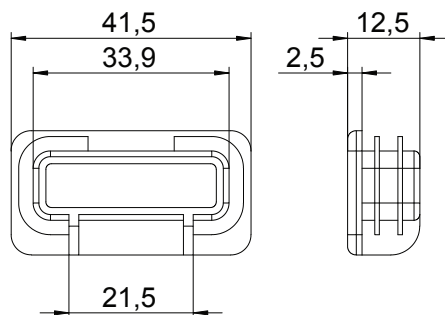

List technických údajů

Koncová krytka MS4121

Výr. č. 1122904

Koncová krytka pro profilovou lištu typu MS 21.

PE Polyetylén

Kmenová data

| | |
|----------------------------|----------------|
| Č. výr. | 1122904 |
| Typ | MS4121 EK |
| Rozměr | 41x21mm |
| Barva | oranžová |
| Číslo RAL | 2003 |
| Materiál | Polyetylén |
| Zkratka materiálu | PE |
| Nejmenší prodejní množství | 50,00 kus |
| Hmotnost | 0,65 kg/100 ks |

List technických údajů

Koncová krytka MS4121

Výr. č. 1122904

Technické údaje

| | |
|------------|----------------|
| Délka | 12,50 mm |
| Šířka | 41,50 mm |
| Výška | 21,50 mm |
| Provedení | Koncová krytka |
| Vhodný pro | C - profil |