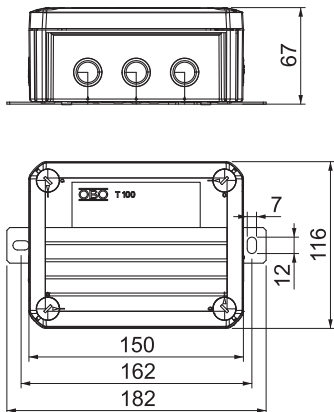

PP Polypropylén

Dodatkový text k výrobku - upozornění Počet svorkových míst vč. svorky ochranného vodiče
Vnitřní rozměry: 136x102x57 mm

Kmenová data

Č. výr.	7205563
Typ	T 100 ED 10-6 AF
Označení 1	Odbočné krabice
Rozměr	150x116x67
Barva	oranžová
Číslo RAL	2003
Materiál	Polypropylén
Zkratka materiálu	PP
Nejmenší prodejní množství	1,00 kus
Hmotnost	43,34 kg/100 ks

List technických údajů

FireBox T100ED s vnějším upevněním a držákem
pojistek
Výr. č. 7205563

Technické údaje

Délka	150,00 mm
Šířka	116,00 mm
Výška	67,00 mm
Vnitřní rozměry	136x102x57 mm
Rozměr D×Š×V	150x116x67 mm
Rozměr	150x116x67 mm
Možnost řazení	<input type="checkbox"/>
Počet vstupů	10,00
Počet svorek	6,00
Druh průchodky pouzdra	Stupňovitá membrána s možností odříznutí
Jmenovité izolační napětí Ui	690,00 V
Osazení	Svorka
Vrchní díl	netransparentní
Upevnění vika	šroubovaný
Vývody	8 × M25 2 × M32
Vstup zezadu	<input type="checkbox"/>
Provedení zkoušené pro prostředí s nebezpečím výbuchu	<input type="checkbox"/>
Tvar	hranatý
Zachování funkčnosti (ETIM)	E 90
Pro Ex zóny	bez
Pro prostředí s nebezpečím výbuchu plynu	bez
Pro prostředí s nebezpečím výbuchu prachu	bez
Bez obsahu halogenů	<input checked="" type="checkbox"/>
Se stíněním	<input type="checkbox"/>
S víčkem	Ano
S víkem	<input checked="" type="checkbox"/>
Způsob montáže	Na omitku
Jmenovitý průřez	10,00 mm ²
Jmenovité napětí	660,00 V
Stupeň krytí	IP66
Plombovatelné	<input type="checkbox"/>
Nárazuvzdorný	<input type="checkbox"/>
Transparentní víko	<input type="checkbox"/>
Odolné proti povětrnostním vlivům	<input type="checkbox"/>