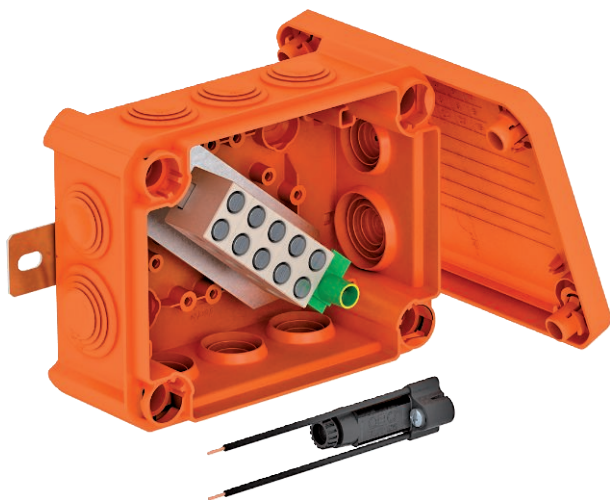

List technických údajů

FireBox T100ED s vnějším upevněním a držákem pojistek Výr. č. 7205563

Bezhalogenová odbočná krabice s předem namontovaným měkkým násuvným těsněním, schválena pro zachování elektrické funkčnosti dle DIN 4102, část 12. Doba zachování funkčnosti až 90 minut.

Barva: Oranžová pastelová.

Plně smontovaná přípojovací jednotka sestávající ze svorek z vysoce odolné speciální keramiky a označeného ochranného vodiče. Dodávka s držákem pojistek TE-FH 520 (k jistění spotřebičů v souladu s předpisy VDE bez zpětného ovlivňování) a 2 protipožárními šroubovými kotvami MMS 6×50 pro upevnění k vnějším příložkám bez použití hmoždinek.

Jmenovitý průřez napájecího kabelu: max. 10 mm². Maximálně dva pevné měděné vodiče 4 mm² na každém svorkovém místě.

Vysoký stupeň krytí IP66, třída odolnosti proti mechanickým rázům IK08.

Podrobnosti o typech kabelů a jejich výrobcích naleznete v odpovídajícím schválení.