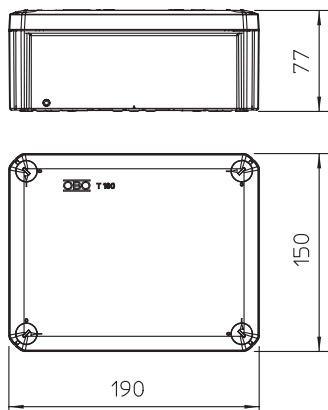

Počet svorkových míst vč. svorky ochranného vodiče

Vnitřní rozměry: 176x135x67 mm

E30 E90 IP 66 E60

PP Polypropylén

Dodatkový text k výrobku - upozornění Počet svorkových míst vč. svorky ochranného vodiče
Vnitřní rozměry: 176x135x67 mm

Kmenová data

Č. výr.	7205528
Typ	T 160 E 16-5
Označení 1	Odbočná krabice
Označení 2	pro zachování funkčnosti
Rozměr	190x150x77
Barva	oranžová
Číslo RAL	2003
Materiál	Polypropylén
Zkratka materiálu	PP
Nejmenší prodejní množství	1,00 kus
Hmotnost	53,80 kg/100 ks

Technické údaje

Délka	190,00 mm
Šířka	150,00 mm
Výška	77,00 mm
Vnitřní rozměry	176x135x67 mm
Možnost řazení	<input type="checkbox"/>
Počet vstupů	8,00
Počet svorek	5,00
Druh průchodky pouzdra	Vylamovací otvor
Jmenovité izolační napětí Ui	690,00 V
Osazení	Svorka
Vrchní díl	netransparentní
Upevnění víka	šroubovaný
Vstup zezadu	<input type="checkbox"/>
Tvar	Čtvercové
Zachování funkčnosti (ETIM)	E 90