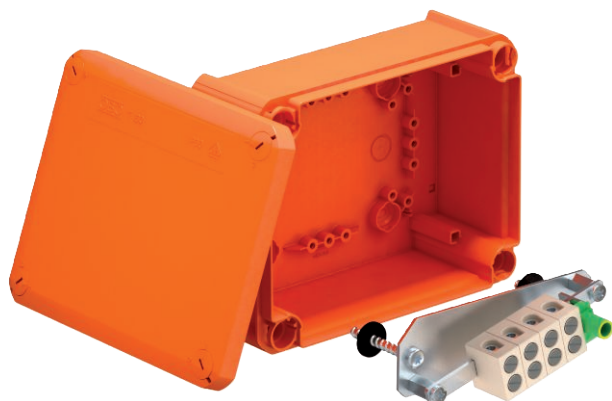

List technických údajů

FireBox T160E s vnitřním upevněním

Výr. č. 7205528

Bezhalogenová odbočná krabice, schválená pro zachování funkčnosti podle DIN 4102 část 12 a ČSN 73 0895. Doba zachování funkčnosti až 90 minut

Včetně předem smontované přípojovací jednotky vyrobené ze speciální keramiky odolné vůči vysokým teplotám a označeného terminálu ochranného vodiče. Dodávka s protipožárními šroubovacími kotvami k upevnění bez potřeby hmoždinek.

Jmenovitý průřez kabelu/vedení: max. 16 mm². Maximálně dva pevné měděné vodiče 4–6 mm² na každém svorkovém místě.

Vysoký stupeň krytí IP66, třída rázové odolnosti IK07.

Podrobnosti o typech kabelů a jejich výrobcích naleznete v příslušné schvalovací dokumentaci.

Počet svorkových míst vč. svorky ochranného vodiče

Vnitřní rozměry: 176x135x67 mm

E30 E90 IP 66 E60

PP Polypropylén

Dodatkový text k výrobku - upozornění Počet svorkových míst vč. svorky ochranného vodiče
Vnitřní rozměry: 176x135x67 mm