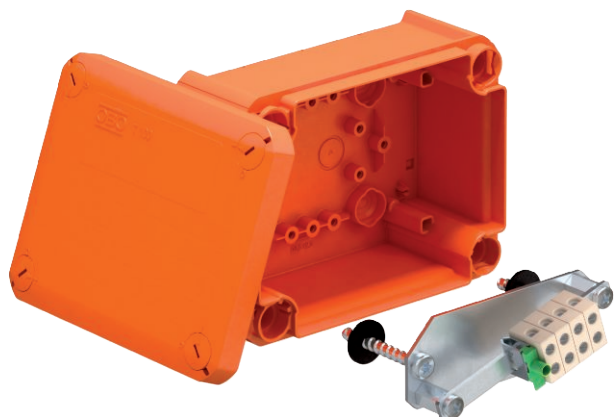

List technických údajů

FireBox T100E s vnitřním upevněním

Výr. č. 7205510

Bezhalogenová odbočná krabice, schválená pro zachování funkčnosti podle DIN 4102 část 12 a ČSN 73 0895. Doba zachování funkčnosti až 90 minut.

Barva: Oranžová pastelová.

Včetně předem smontované přípojovací jednotky vyrobené ze speciální keramiky odolné vůči vysokým teplotám a označeného terminálu ochranného vodiče. Dodávka s protipožárními šroubovými kotvami pro upevnění bez potřeby použití hmoždinek.
Jmenovitý průřez napájecího kabelu: max. 4 mm², datový kabel s drátem Ø 0,8 mm. Maximálně dva pevné měděné vodiče 1,5 mm² na každém svorkovém místě.
Vysoký stupeň krytí IP66, třída rázové odolnosti IK07.

Podrobnosti o typech kabelů a jejich výrobcích naleznete v odpovídajícím schválení.

E30 E90 IP 66 E60

PP Polypropylén

Dodatkový text k výrobku - upozornění Počet svorkových míst vč. svorky ochranného vodiče
Vnitřní rozměry: 136x102x57 mm

List technických údajů

FireBox T100E s vnitřním upevněním

Výr. č. 7205510

Technické údaje

Délka	150,00 mm
Šířka	116,00 mm
Výška	67,00 mm
Vnitřní rozměry	136x102x57 mm
Možnost řazení	<input type="checkbox"/>
Počet vstupů	8,00
Počet svorek	5,00
Druh průchodky pouzdra	Vylamovací otvor
Jmenovité izolační napětí Ui	690,00 V
Osazení	Svorka
Vrchní díl	netransparentní
Upevnění víka	šroubovaný
Vstup zezadu	<input type="checkbox"/>
Tvar	hranatý
Zachování funkčnosti (ETIM)	E 90
Bez obsahu halogenů	<input checked="" type="checkbox"/>
Se stíněním	<input type="checkbox"/>
S víčkem	Ano
S víkem	<input checked="" type="checkbox"/>
Způsob montáže	Na omítku
Jmenovitý průřez	4,00 mm ²
Jmenovité napětí	660,00 V
Stupeň krytí	IP65
Plombovatelné	<input type="checkbox"/>
Odolné proti povětrnostním vlivům	<input type="checkbox"/>