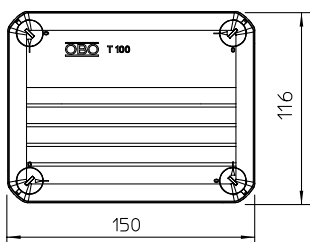

Podrobnosti o typech kabelů a jejich výrobcích naleznete v odpovídajícím schválení.

E30 E90 IP 66 E60

PP Polypropylén

Dodatkový text k výrobku - upozornění Počet svorkových míst vč. svorky ochranného vodiče
Vnitřní rozměry: 136x102x57 mm

Kmenová data

Č. výr.	7205510
Typ	T 100 E 4-5
Označení 1	Odbočná krabice
Označení 2	pro zachování funkčnosti
Rozměr	150x116x67
Barva	oranžová
Číslo RAL	2003
Materiál	Polypropylén
Zkratka materiálu	PP
Nejmenší prodejní množství	1,00 kus
Hmotnost	27,40 kg/100 ks

List technických údajů

FireBox T100E s vnitřním upevněním

Výr. č. 7205510

Technické údaje

Délka	150,00 mm
Šířka	116,00 mm
Výška	67,00 mm
Vnitřní rozměry	136x102x57 mm
Možnost řazení	<input type="checkbox"/>
Počet vstupů	8,00
Počet svorek	5,00
Druh průchodky pouzdra	Vylamovací otvor
Jmenovité izolační napětí Ui	690,00 V
Osazení	Svorka
Vrchní díl	netransparentní
Upevnění víka	šroubovaný
Vstup zezadu	<input type="checkbox"/>
Tvar	hranatý
Zachování funkčnosti (ETIM)	E 90
Bez obsahu halogenů	<input checked="" type="checkbox"/>
Se stíněním	<input type="checkbox"/>
S víčkem	Ano
S víkem	<input checked="" type="checkbox"/>
Způsob montáže	Na omítku
Jmenovitý průřez	4,00 mm ²
Jmenovité napětí	660,00 V
Stupeň krytí	IP65
Plombovatelné	<input type="checkbox"/>
Odolné proti povětrnostním vlivům	<input type="checkbox"/>