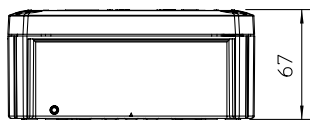

Podrobnosti o typech kabelů a jejich výrobcích naleznete v odpovídajícím schválení.

E30 E90 IP 66 E60

PP Polypropylén

Dodatkový text k výrobku - upozornění Počet svorkových míst vč. svorky ochranného vodiče
Vnitřní rozměry: 136x102x57 mm

Kmenová data

Č. výr.	7205510
Typ	T 100 E 4-5
Označení 1	Odbočná krabice
Označení 2	pro zachování funkčnosti
Rozměr	150x116x67
Barva	oranžová
Číslo RAL	2003
Materiál	Polypropylén
Zkratka materiálu	PP
Nejmenší prodejní množství	1,00 kus
Hmotnost	27,40 kg/100 ks

List technických údajů

FireBox T100E s vnitřním upevněním

Výr. č. 7205510

Technické údaje

Délka	150,00 mm
Šířka	116,00 mm
Výška	67,00 mm
Vnitřní rozměry	136x102x57 mm
Možnost řazení	<input type="checkbox"/>
Počet vstupů	8,00
Počet svorek	5,00
Druh průchodky pouzdra	Vylamovací otvor
Jmenovité izolační napětí Ui	690,00 V
Osazení	Svorka
Vrchní díl	netransparentní
Upevnění víka	šroubovaný
Vstup zezadu	<input type="checkbox"/>
Tvar	hranatý
Zachování funkčnosti (ETIM)	E 90
Bez obsahu halogenů	<input checked="" type="checkbox"/>
Se stíněním	<input type="checkbox"/>
S víčkem	Ano
S víkem	<input checked="" type="checkbox"/>
Způsob montáže	Na omítku
Jmenovitý průřez	4,00 mm ²
Jmenovité napětí	660,00 V
Stupeň krytí	IP65
Plombovatelné	<input type="checkbox"/>
Odolné proti povětrnostním vlivům	<input type="checkbox"/>