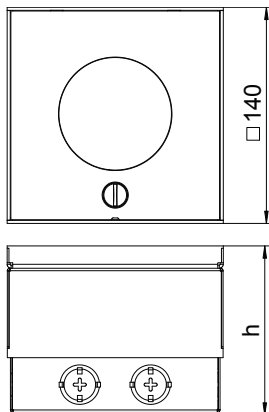

List technických údajů

Podlahová zásuvka UDHOME2, s tubusem, 2x NF,
ušlechtilá ocel
Výr. č. 7368411

Čtvercová podlahová zásuvka pro použití v dutých podlahách s mokrou údržbou a podlahách z mazaniny v interiéru. Vývod vedení prostřednictvím výškově nastavitelného tubusu. Vestavné pouzdro s předlisovanými přívodními otvory pro trubky (M20/M25). Vrchní díl nastavitelný pomocí 4 nivelačních podpěr na horním okraji podlahové krytiny. Minimální instalační hloubka je 110 mm, rozsah nivelace + 25 mm.

A2 Nerez ocel

Dodatkový text k výrobku - upozornění

Součástí dodávky je dvojitá zásuvka NF. Pomocí volitelných montážních nosičů lze nainstalovat až dvě modulární datové zásuvky (Keystone).

Kmenová data

Č. výr.	7368411
Typ	UDHOME2 VF N
Rozměr	140x140x110
Materiál	Ušlechtilá ocel, nerezová, materiál A2
Zkratka materiálu	A2
Nejmenší prodejní množství	1,00 kus
Hmotnost	323,00 kg/100 ks

List technických údajů

Podlahová zásuvka UDHOME2, s tubusem, 2x NF,
ušlechtilá ocel
Výr. č. 7368411

Technické údaje

Délka	140,00 mm
Šířka	140,00 mm
Rozměr h	110,00 mm
Šířka - vnější rozměr	140,00 mm
Šířka - montážní rozměr	140,00 mm
Délka - vnější rozměr	140,00 mm
Délka - montážní rozměr	140,00 mm
Počet přístrojových vložek	1,00
Ochranný rám pro podlahovou krytinu	<input type="checkbox"/>
Údržba podlahy	mokrě
Provedení	Čtvercové
Hloubka vestavby	110,00 mm
Výška podlahy	110-130 mm
Vhodné pro mokrou údržbu	<input checked="" type="checkbox"/>
Vhodné pro vestavbu do dvojité podlahy	<input checked="" type="checkbox"/>
Vhodné pro vestavbu do duté podlahy	<input checked="" type="checkbox"/>
Vhodné pro podlahový kanál	<input checked="" type="checkbox"/>
S drážkou pro podlahovou krytinu	<input type="checkbox"/>