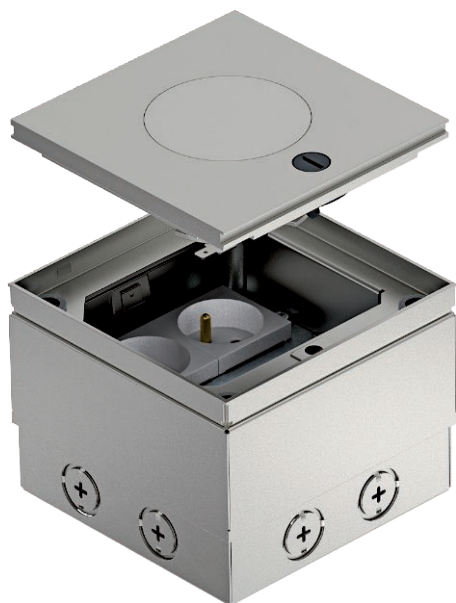

List technických údajů

Podlahová zásuvka UDHOME2, s tubusem, 2x NF,
ušlechtilá ocel
Výr. č. 7368411

Čtvercová podlahová zásuvka pro použití v dutých podlahách s mokrou údržbou a podlahách z mazaniny v interiéru. Vývod vedení prostřednictvím výškově nastavitelného tubusu. Vestavné pouzdro s předlisovanými přívodními otvory pro trubky (M20/M25). Vrchní díl nastavitelný pomocí 4 nivelačních podpěr na horním okraji podlahové krytiny. Minimální instalační hloubka je 110 mm, rozsah nivelace + 25 mm.

A2 Nerez ocel

Dodatkový text k výrobku - upozornění

Součástí dodávky je dvojitá zásuvka NF. Pomocí volitelných montážních nosičů lze nainstalovat až dvě modulární datové zásuvky (Keystone).

Kmenová data

Č. výr.	7368411
Typ	UDHOME2 VF N
Rozměr	140x140x110
Materiál	Ušlechtilá ocel, nerezová, materiál A2
Zkratka materiálu	A2
Nejmenší prodejní množství	1,00 kus
Hmotnost	323,00 kg/100 ks

List technických údajů

Podlahová zásuvka UDHOME2, s tubusem, 2x NF,
ušlechtilá ocel
Výr. č. 7368411

Technické údaje

Délka	140,00 mm
Šířka	140,00 mm
Rozměr h	110,00 mm
Šířka - vnější rozměr	140,00 mm
Šířka - montážní rozměr	140,00 mm
Délka - vnější rozměr	140,00 mm
Délka - montážní rozměr	140,00 mm
Počet přístrojových vložek	1,00
Ochranný rám pro podlahovou krytinu	<input type="checkbox"/>
Údržba podlahy	mokrě
Provedení	Čtvercové
Hloubka vestavby	110,00 mm
Výška podlahy	110-130 mm
Vhodné pro mokrou údržbu	<input checked="" type="checkbox"/>
Vhodné pro vestavbu do dvojité podlahy	<input checked="" type="checkbox"/>
Vhodné pro vestavbu do duté podlahy	<input checked="" type="checkbox"/>
Vhodné pro podlahový kanál	<input checked="" type="checkbox"/>
S drážkou pro podlahovou krytinu	<input type="checkbox"/>