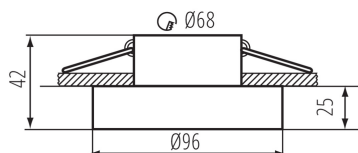

35280 ELICEO DSO B/B

Ozdobný prsten-komponent svítidla

5905339352804

unique
LIGHT
effect

HIGH
quality
finish

Kanlux ELICEO jsou ozdobné prsteny (očka) s neobvyklým světelným efektem. Kromě hlavního zdroje světla mají v krytu také dva svítící prsteny, což dodává jedinečný dekorativní efekt. Jsou dostupné ve třech barevných provedeních: bílá, černá a bílo-zlatá. Do prstenu si sami vyberete patičku, což Vám umožní přizpůsobit Kanlux ELICEO Vaší instalaci (12V nebo 230V).

PARAMETRY VÝROBKU:

Barva: černá
Místo montáže: k zabudování do stropu
Místo použití: uvnitř
Minimální vzdálenost od osvětlovaného objektu: 0,5m
dekorativní prsten bez keramické patice: ano
Výrobek není určen k pokrytí termoizolačním materiálem: ano
Zdroj světla v balení: ne
Výška [mm]: 42
Průměr [mm]: 96
Montážní otvor [mm]: Ø68
Jmenovité napětí [V]: 12 AC; 12 DC; 220-240 AC
Maximální výkon [W]: max 10
Třída ochrany před úrazem elektrickým proudem: II/III
Zdroj světla: MR16/PAR16
Patice: Gx5,3/GU10
Rozsah okolních teplot, kterým může být výrobek vystaven [°C]: 5÷25
Materiál korpusu: hliníková slitina
Regulace úhlu svítidla: chybějící
Stupeň krytí IP: 20

LOGISTICKÉ ÚDAJE:

Způsob balení: 50
Počet kusů v druhém balení : 1
Počet kusů v hromadném balení: 50
Čistá jednotková hmotnost [g]: 136
Gramáž [g]: 178
Délka jednotkového balení [cm]: 10
Šířka jednotkového balení [cm]: 5
Výška jednotkového balení [cm]: 10
Hmotnost kartonu [kg]: 8.9
Šířka kartonu [cm]: 28.5
Výška kartonu [cm]: 23
Délka kartonu [cm]: 52.5
Objem kartonu [m³]: 0.034414