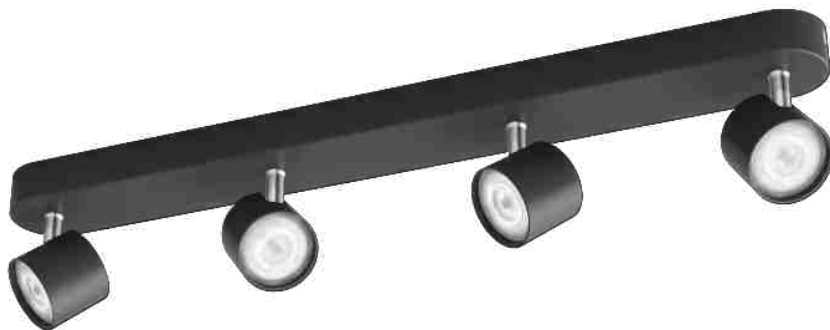

PHILIPS

Vestavné bodové
svítidlo

Vestavné bodové svítidlo
LED

STAR

Černá

Vestavné bodové svítidlo

8719514435438

Prosvětlete svůj domov

Toto bodové světlo Philips myLiving Star LED se vyznačuje nadčasovou elegancí díky chromované noze a černému práškovému laku. Funkce regulace umožňuje světlo plynule ztlumit na správnou úroveň – od jasného funkčního světla pro každodenní úkony po měkké světlo pro chvíle odpočinku.

Vysoce kvalitní světlo LED

Technologie LED integrovaná v tomto svítidle Philips představuje unikátní řešení, vyvinuté společností Philips. Zapíná se okamžitě a současně umožňuje optimální světelný výkon, který nechá vyniknout jasné barvy vašeho domova.

Teplé bílé světlo

Toto svítidlo využívá nejnovější technologii osvětlení společnosti Philips s nejmodernějšími, vysoce výkonnými diodami LED, které svítí teplým bílým světlem s chromatičností 2700 K.

Nastavitelné bodové světlo