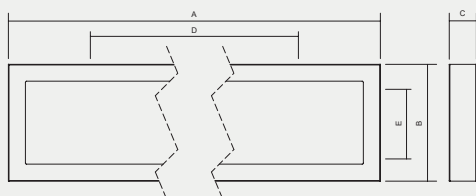

Popis: Nízké interiérové svítidlo GRIFON-LED je vhodné pro osvětlení administrativních budov, škol a komerčních prostor.

Předřadník: EP – elektronický 220-240 V/50-60 Hz AC, 220-240 V DC

Zdroj: LED, 4000K, CRI +80, MacAdam3

Těleso: Lakovaný ocelový plech RAL 9016

Kryt: OP – optický opálový plexi kryt
MP – optický mikroprizmatický kryt

Uchycení: Přímé upevnění na strop či stěnu osvětlovaného prostoru, zavěšení pomocí lankových závěsů

Připojení: Bezšroubová svorkovnice pro snadnou montáž, max. průřez vodičů 2,5 mm². Svítidlo je připraveno pro smyčkování (možnost připojení dvou kabelů).

Standardní výbava: Gumová průchodka M20 pro průměr kabelu 7-12 mm

Kalkulovaná životnost – LED modulů: L80B10 ta30 – 75 000h
L70B10 ta30 – 110 000h

Objednací číslo	Název	Světelný tok svítidla (lm)	Příkon (W)	Měrný výkon (lm/W)	Ta max (°C)	Rozměry svítidla A x B x C (mm)	Montážní rozteč DxEx (mm)	Hmotnost (kg)
4000K								
057120	GRIFON-LED-OP-3200-4K, IP40	2546	24	106	30	580x160x55	520x106	2
057121	GRIFON-LED-OP-6400-4K, IP40	5092	48	106	30	1080x160x55	940x106	2
057122	GRIFON-LED-OP-8200-4K, IP40	6462	59	110	30	1580x160x55	1440x106	5,5
057130	GRIFON-LED-AS-7000-4K, IP20	4323	48	90	30	1080x160x55	940x106	5,5
057132	GRIFON-LED-AS-9000-4K, IP20	5486	59	93	30	1580x160x55	1440x106	5,5
057460	GRIFON320-LED-SQ-OP-1600-4K, IP40	1249	9	139	30	320x320x55	264x160	2,7
057461	GRIFON320-LED-SQ-OP-2000-4K, IP40	1518	11	138	30	320x320x55	264x160	4,5
057462	GRIFON-LED-SQ-OP-5200-4K, IP40	3906	33	118	30	600x600x55	536x536	4,5
057463	GRIFON-LED-SQ-OP-6200-4K, IP40	4672	41	114	30	600x600x55	536x536	4,5
057464	GRIFON-LED-SQ-OP-7200-4K, IP40	5452	48	114	30	600x600x55	536x536	8
057496	GRIFON-LED-SQ-OP-4100-4K, IP40	3066	25	123	30	600x600x55	536x536	8
3000K								
057123	GRIFON-LED-OP-3200-3K, IP40	2425	24	101	30	580x160x55	520x106	2
057124	GRIFON-LED-OP-6400-3K, IP40	4851	48	101	30	1080x160x55	940x106	2
057125	GRIFON-LED-OP-8200-3K, IP40	6175	58	106	30	1580x160x55	1440x106	5,5
057131	GRIFON-LED-AS-7000-3K, IP20	4118	48	86	30	1080x160x55	940x106	5,5
057133	GRIFON-LED-AS-9000-3K, IP20	5242	58	90	30	1580x160x55	1440x106	5,5
057465	GRIFON320-LED-SQ-OP-1600-3K, IP40	1204	9	134	30	320x320x55	264x160	2,7
057466	GRIFON320-LED-SQ-OP-2000-3K, IP40	1406	11	128	30	320x320x55	264x160	4,5
057467	GRIFON-LED-SQ-OP-5200-3K, IP40	3710	33	112	30	600x600x55	536x536	4,5
057468	GRIFON-LED-SQ-OP-6200-3K, IP40	4437	41	108	30	600x600x55	536x536	4,5
057469	GRIFON-LED-SQ-OP-7200-3K, IP40	5179	48	108	30	600x600x55	536x536	8
057497	GRIFON-LED-SQ-OP-4100-3K, IP40	2912	25	116	30	600x600x55	536x536	8

Tolerance světelného toku a příkonu svítidla +/- 10%