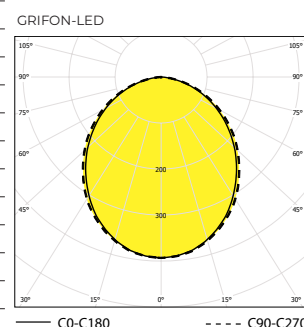

GRIFON-LED

IP 40, IP 20

Popis: Nízké interiérové svítidlo GRIFON-LED je vhodné pro osvětlení administrativních budov, škol a komerčních prostor.

Předřadník: EP – elektronický 220-240 V/50-60 Hz AC, 220-240 V DC

Zdroj: LED, 4000K, CRI +80, MacAdam3

Těleso: Lakovaný ocelový plech RAL 9016

Kryt: OP – optický opálový plexi kryt
MP – optický mikroprizmatický kryt

Uchycení: Přímé upevnění na strop či stěnu osvětlovaného prostoru, zavěšení pomocí lankových závěsů

Připojení: Bezšroubová svorkovnice pro snadnou montáž, max. průřez vodičů 2,5 mm². Svítidlo je připraveno pro smyčkování (možnost připojení dvou kabelů).

Standardní výbava: Gumová průchodka M20 pro průměr kabelu 7-12 mm

Kalkulovaná životnost – LED modulů: L80B10 ta30 – 75 000h
L70B10 ta30 – 110 000h