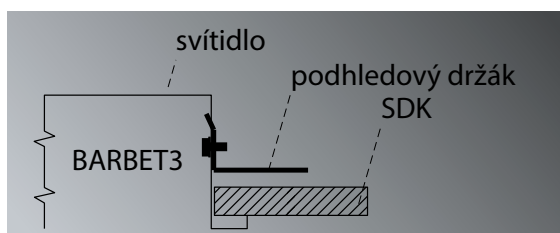

Příslušenství na objednání

051138 Sada úchytů SDK BARBET/3

Detail svítidla

Na objednání

MULTI – trvalé nouzové osvětlení (1h, 3h)

DIM – stmívatelný elektronický předřadník (DALI, DSI)

2.7K-6.5K – teplota chromatičnosti

ISODOM – 5-pólová vnější svorkovnice pro snadnější montáž

BARBET2 - kazetový podhled M625

ATYP PODHLED - v případě jiného podhledu kontaktujte prosím technickou podporu

CRI - index podání barev > 90

Výchozí položka	EM-1H	EM-3H	MULTI-1H	MULTI-3H	DALI	1F	3F
4000K							
050890	X	X	050890 1H	050890 3H	050890 DALI	X	X
050891	X	X	050891 1H	050891 3H	050891 DALI	X	X
050892	X	X	050892 1H	050892 3H	050892 DALI	X	X
050893	X	X	050893 1H	050893 3H	050893 DALI	X	X
050894	X	X	050894 1H	050894 3H	050894 DALI	X	X
050895	X	X	050895 1H	050895 3H	050895 DALI	X	X
050872	X	X	050872 1H	050872 3H	050872 DALI	X	X
050874	X	X	050874 1H	050874 3H	050874 DALI	X	X
3000K							
050866	X	X	050866 1H	050866 3H	050866 DALI	X	X
050867	X	X	050867 1H	050867 3H	050867 DALI	X	X
050868	X	X	050868 1H	050868 3H	050868 DALI	X	X
050869	X	X	050869 1H	050869 3H	050869 DALI	X	X
050870	X	X	050870 1H	050870 3H	050870 DALI	X	X
050871	X	X	050871 1H	050871 3H	050871 DALI	X	X
050873	X	X	050873 1H	050873 3H	050873 DALI	X	X
050875	X	X	050875 1H	050875 3H	050875 DALI	X	X