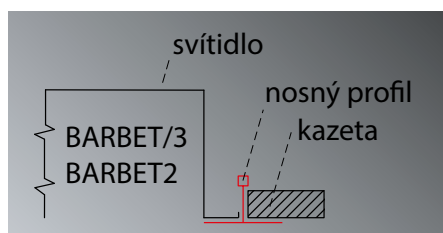

Detail svítidla

Na objednání

MULTI – trvalé nouzové osvětlení (1h, 3h)

DIM – stmívatelný elektronický předřadník (DALI, DSI)

2.7K-6.5K – teplota chromatičnosti

ISODOM – 5-pólová vnější svorkovnice pro snadnější montáž

BARBET2 - kazetový podhled M625

ATYP PODHLED - v případě jiného podhledu kontaktujte prosím technickou podporu

CRI - index podání barev > 90

Výchozí položka	EM-1H	EM-3H	MULTI-1H	MULTI-3H	DALI	1F	3F
4000K							
050890	X	X	050890 1H	050890 3H	050890 DALI	X	X
050891	X	X	050891 1H	050891 3H	050891 DALI	X	X
050892	X	X	050892 1H	050892 3H	050892 DALI	X	X
050893	X	X	050893 1H	050893 3H	050893 DALI	X	X
050894	X	X	050894 1H	050894 3H	050894 DALI	X	X
050895	X	X	050895 1H	050895 3H	050895 DALI	X	X
050872	X	X	050872 1H	050872 3H	050872 DALI	X	X
050874	X	X	050874 1H	050874 3H	050874 DALI	X	X
3000K							
050866	X	X	050866 1H	050866 3H	050866 DALI	X	X
050867	X	X	050867 1H	050867 3H	050867 DALI	X	X
050868	X	X	050868 1H	050868 3H	050868 DALI	X	X
050869	X	X	050869 1H	050869 3H	050869 DALI	X	X
050870	X	X	050870 1H	050870 3H	050870 DALI	X	X
050871	X	X	050871 1H	050871 3H	050871 DALI	X	X
050873	X	X	050873 1H	050873 3H	050873 DALI	X	X
050875	X	X	050875 1H	050875 3H	050875 DALI	X	X