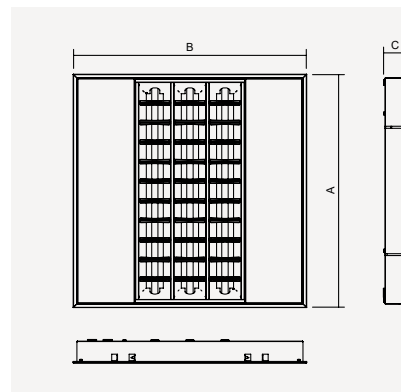

**Uchycení:** Montáž do stropních modulů 600 s viditelnými systémy nosných lišt a do sádkokartonu. Minimální výška volné dutiny v podhledu je 200 mm.

**Připojení:** Bezšroubová třípólová svorkovnice, max. průřez vodičů 2,5 mm<sup>2</sup>. Svítidlo je připraveno pro smyčkování (možnost připojení dvou kabelů).

**Standardní výbava:** Gumová průchodka M20 pro průměr kabelu 7-12 mm

**Kalkulovaná životnost – LED modulů:** L80B10 ta30 – 75 000h  
L70B10 ta30 – 110 000h

Objednací číslo	Název	Světelný tok svítidla (lm)	Příkon (W)	Měrný výkon (lm/W)	Ta max (°C)	Rozměry svítidla A x B x C (mm)	Montážní otvor SDK (mm)	Hmotnost (kg)
<b>4000K</b>								
050890	BARBET/3-LED-SQ-BAP-T-3600-4K	2492	20	125	40	596x596x56	586x586	3,8
050891	BARBET/3-LED-SQ-BAP-T-5300-4K	4041	35	115	40	596x596x56	586x586	3,8
050892	BARBET/3-LED-SQ-BAP-D-5300-4K	5504	50	110	40	596x596x56	586x586	3,8
050893	BARBET/3-LED-SQ-BAP-D-7500-4K	4041	35	115	40	596x596x56	586x586	3,8
050894	BARBET/3-LED-SQ-BAP-Q-5300-4K	3740	30	125	40	596x596x56	586x586	3,8
050895	BARBET/3-LED-SQ-BAP-Q-7500-4K	5388	46	117	40	596x596x56	586x586	3,8
050872	BARBET/3-LED-SQ-BAP-M-5300-4K	3740	30	125	40	596x596x56	586x586	3,8
050874	BARBET/3-LED-SQ-BAP-M-7500-4K	5388	46	117	40	596x596x56	586x586	3,8
<b>3000K</b>								
050866	BARBET/3-LED-SQ-BAP-T-3600-3K	2372	20	119	40	596x596x56	586x586	3,8
050867	BARBET/3-LED-SQ-BAP-T-5300-3K	3848	35	110	40	596x596x56	586x586	3,8
050868	BARBET/3-LED-SQ-BAP-D-5300-3K	3563	30	119	40	596x596x56	586x586	3,8
050869	BARBET/3-LED-SQ-BAP-D-7500-3K	5130	46	112	40	596x596x56	586x586	3,8
050870	BARBET/3-LED-SQ-BAP-Q-5300-3K	3563	30	119	40	596x596x56	586x586	3,8
050871	BARBET/3-LED-SQ-BAP-Q-7500-3K	5130	46	112	40	596x596x56	586x586	3,8
050873	BARBET/3-LED-SQ-BAP-M-5300-3K	3848	35	110	40	596x596x56	586x586	3,8
050875	BARBET/3-LED-SQ-BAP-M-7500-3K	5246	50	105	40	596x596x56	586x586	3,8