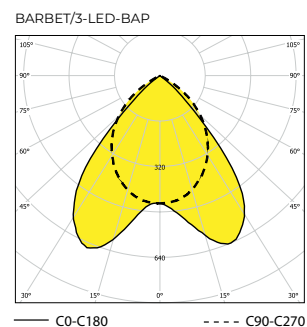

BARBET/3-LED-BAP

IP 20

Popis: Vestavné interiérové svítidlo BARBET/3-LED-BAP používá parabolickou mřížkou a společně s LED zdroji nabízí nízkou spotřebu a hodnotu oslnění UGR 19. Svítidlo je vhodné k osvětlení kanceláří, zasedacích místností, škol a komerčních prostor. Design svítidla lze zvolit dle umístění mřížky ve svítidle.

Předřadník: EP – elektronický 220-240 V/ 50-60 Hz AC, 220-240 V DC

Zdroj: LED, 4000K, CRI +80, MacAdam3

Těleso: Lakovaný ocelový plech RAL 9003

Mřížka: BAP – parabolická mřížka z vysoce leštěného plechu
MIRO – parabolická mřížka vyrobená z vysoce leštěného hliníkového plechu MIRO SILVER®

Uchycení: Montáž do stropních modulů 600 s viditelnými systémy nosných lišt a do sádkokartonu. Minimální výška volné dutiny v podhledu je 200 mm.

Připojení: Bezšroubová třípólová svorkovnice, max. průřez vodičů 2,5 mm². Svítidlo je připraveno pro smyčkování (možnost připojení dvou kabelů).

Standardní výbava: Gumová průchodka M20 pro průměr kabelu 7-12 mm

Kalkulovaná životnost – LED modulů: L80B10 ta30 – 75 000h
L70B10 ta30 – 110 000h