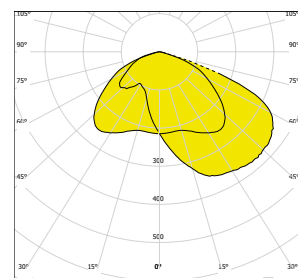

Objednací číslo	Název	Světelný tok svítidla (lm)	Příkon (W)	Měrný výkon (lm/W)	Ta max (°C)	Rozměry svítidla A x B x C (mm)	Montážní rozteč D (mm)	Hmotnost (kg)
4000K								
056920	GREY-LED-S-17000-4K	15933	103	155	60	480 x 400 x 80	200	10
056924	GREY-LED-S-18500-4K	17191	113	152	55	480 x 400 x 80	200	10
056928	GREY-LED-S-21000-4K	19631	133	148	50	480 x 400 x 80	200	10
056932	GREY-LED-S-24500-4K	23108	164	141	55	480 x 400 x 80	200	10
056936	GREY-LED-S-29500-4K	27450	206	133	45	480 x 400 x 80	200	10

Tolerance světelného toku a příkonu svítidla +/- 10%

GREY-LED-S

GREY-LED-AH

GREY-LED-H

GREY-LED-AS

Detail svítidla

Na objednání

2.7K-6.5K - teplota chromatičnosti