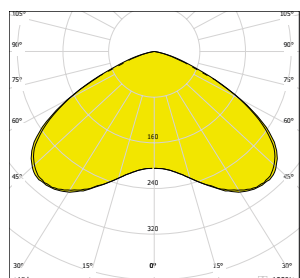

Objednací číslo	Název	Světelný tok svítidla (lm)	Příkon (W)	Měrný výkon (lm/W)	Ta max (°C)	Rozměry svítidla A x B x C (mm)	Montážní rozteč D (mm)	Hmotnost (kg)
4000K								
056920	GREY-LED-S-17000-4K	15933	103	155	60	480 x 400 x 80	200	10
056924	GREY-LED-S-18500-4K	17191	113	152	55	480 x 400 x 80	200	10
056928	GREY-LED-S-21000-4K	19631	133	148	50	480 x 400 x 80	200	10
056932	GREY-LED-S-24500-4K	23108	164	141	55	480 x 400 x 80	200	10
056936	GREY-LED-S-29500-4K	27450	206	133	45	480 x 400 x 80	200	10

Tolerance světelného toku a příkonu svítidla +/- 10%

GREY-LED-S