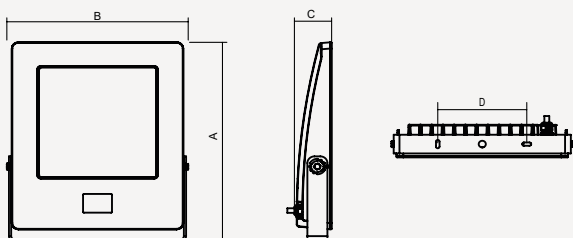

Uchycení: Na nosný podklad pomocí polohovatelného výložníku

Připojení: Bezšroubová třípólová svorkovnice, max. průřez vodičů 2,5 mm²

Standardní výbava: 1x ucpávková vývodka včetně těsnění

Kalkulovaná životnost – LED modulů: L80B10 ta45°C – 60 000h

Objednací číslo	Název	Světelný tok svítidla (lm)	Příkon (W)	Měrný výkon (lm/W)	Ta max (°C)	Rozměry svítidla A x B x C (mm)	Montážní rozteč D (mm)	Hmotnost (kg)
4000K								
056920	GREY-LED-S-17000-4K	15933	103	155	60	480 x 400 x 80	200	10
056924	GREY-LED-S-18500-4K	17191	113	152	55	480 x 400 x 80	200	10
056928	GREY-LED-S-21000-4K	19631	133	148	50	480 x 400 x 80	200	10
056932	GREY-LED-S-24500-4K	23108	164	141	55	480 x 400 x 80	200	10
056936	GREY-LED-S-29500-4K	27450	206	133	45	480 x 400 x 80	200	10