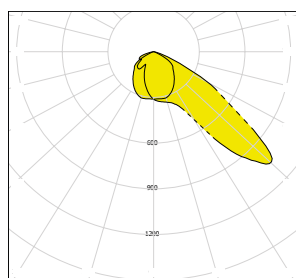

GREY-LED-AH