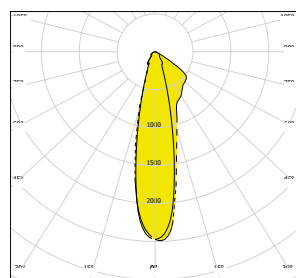

Objednací číslo	Název	Světelný tok svítidla (lm)	Příkon (W)	Měrný výkon (lm/W)	Ta max (°C)	Rozměry svítidla A x B x C (mm)	Montážní rozteč D (mm)	Hmotnost (kg)
4000K								
056920	GREY-LED-S-17000-4K	15933	103	155	60	480 x 400 x 80	200	10
056924	GREY-LED-S-18500-4K	17191	113	152	55	480 x 400 x 80	200	10
056928	GREY-LED-S-21000-4K	19631	133	148	50	480 x 400 x 80	200	10
056932	GREY-LED-S-24500-4K	23108	164	141	55	480 x 400 x 80	200	10
056936	GREY-LED-S-29500-4K	27450	206	133	45	480 x 400 x 80	200	10

Tolerance světelného toku a příkonu svítidla +/- 10%

GREY-LED-S

GREY-LED-AH

GREY-LED-H

GREY-LED-AS

Detail svítidla

Na objednání

2.7K-6.5K - teplota chromatičnosti