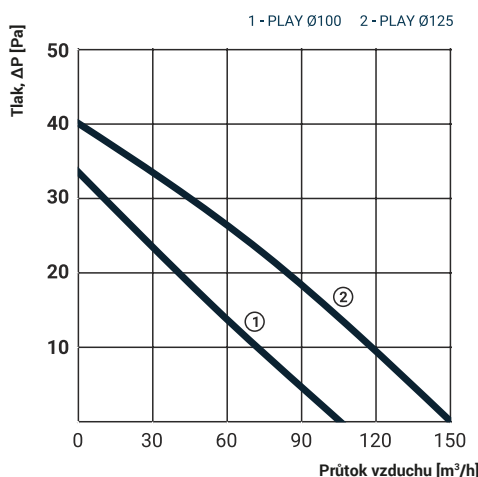

Obrázek	Obj. č.	Typové označení	S	WP	WC	WCH	AZ	PIR	EAN kód	Bal./ks
	1020091	PLAY CLASSIC 100 S	.							1 / 20

Rozměry

typ	A	B	C	D	E	F
PLAY CLASSIC 100	147	147	98	100	78	56

Tlaková ztráta

DOSPEL

PLAY CLASSIC 100 S