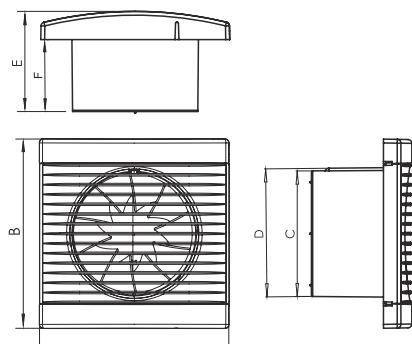

Obrázek	Obj. č.	Typové označení	S	WP	WC	WCH	AZ	PIR	EAN kód	Bal./ks
	1020091	PLAY CLASSIC 100 S	.							1 / 20

Rozměry

typ	A	B	C	D	E	F
PLAY CLASSIC 100	147	147	98	100	78	56

Tlaková ztráta

DOSPEL

PLAY CLASSIC 100 S