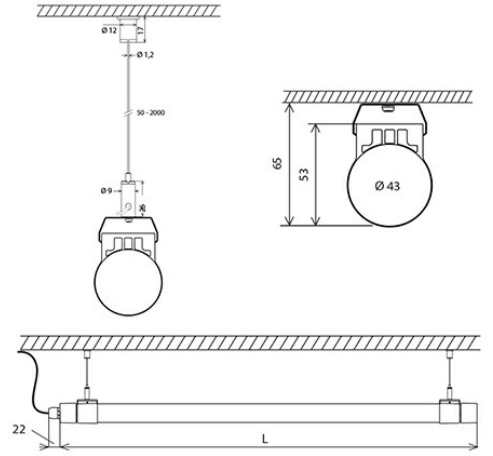

McLED Comet S

Toto svítidlo obsahuje zabudované světelné zdroje LED.

A++
A+
A
C
D
E

LED

Světelné zdroje v tomto svítidle nelze vyměnit.

874/2012

McLED Comet S

This luminaire contains built-in LED lamps.

A++
A+
A
C
D
E

LED

The lamps cannot be changed in the luminaire.

874/2012