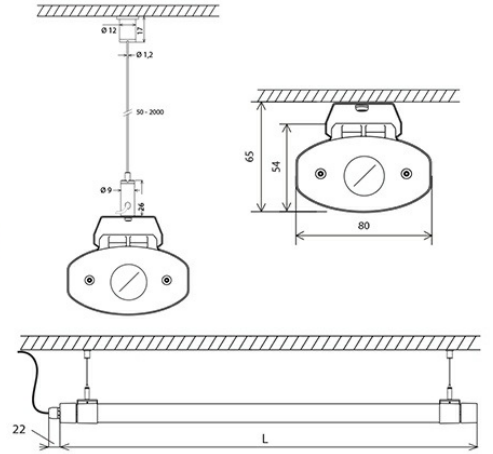

McLED Comet D

Toto svítidlo obsahuje zabudované světelné zdroje LED.

A++
A+
A
C
D
E

LED

Světelné zdroje v tomto svítidle nelze vyměnit.

874/2012

McLED Comet D

This luminaire contains built-in LED lamps.

A++
A+
A
C
D
E

LED

The lamps cannot be changed in the luminaire.

874/2012