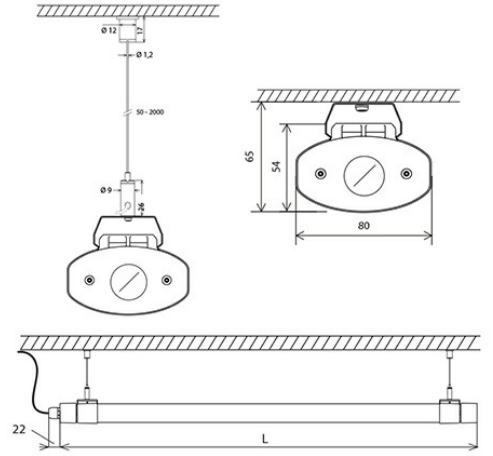

McLED Comet D

Toto svítidlo obsahuje zabudované světelné zdroje LED.

A++
A+
A
C
D
E

LED

Světelné zdroje v tomto svítidle nelze vyměnit.

874/2012

McLED Comet D

This luminaire contains built-in LED lamps.

A++
A+
A
C
D
E

LED

The lamps cannot be changed in the luminaire.

874/2012