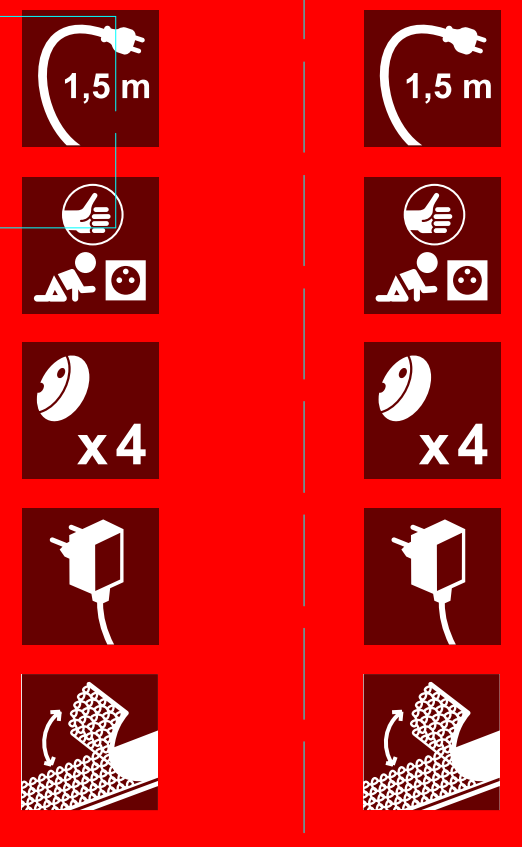

legrand®

3500 W max. - 230 V - - 3 x 1,5 mm²