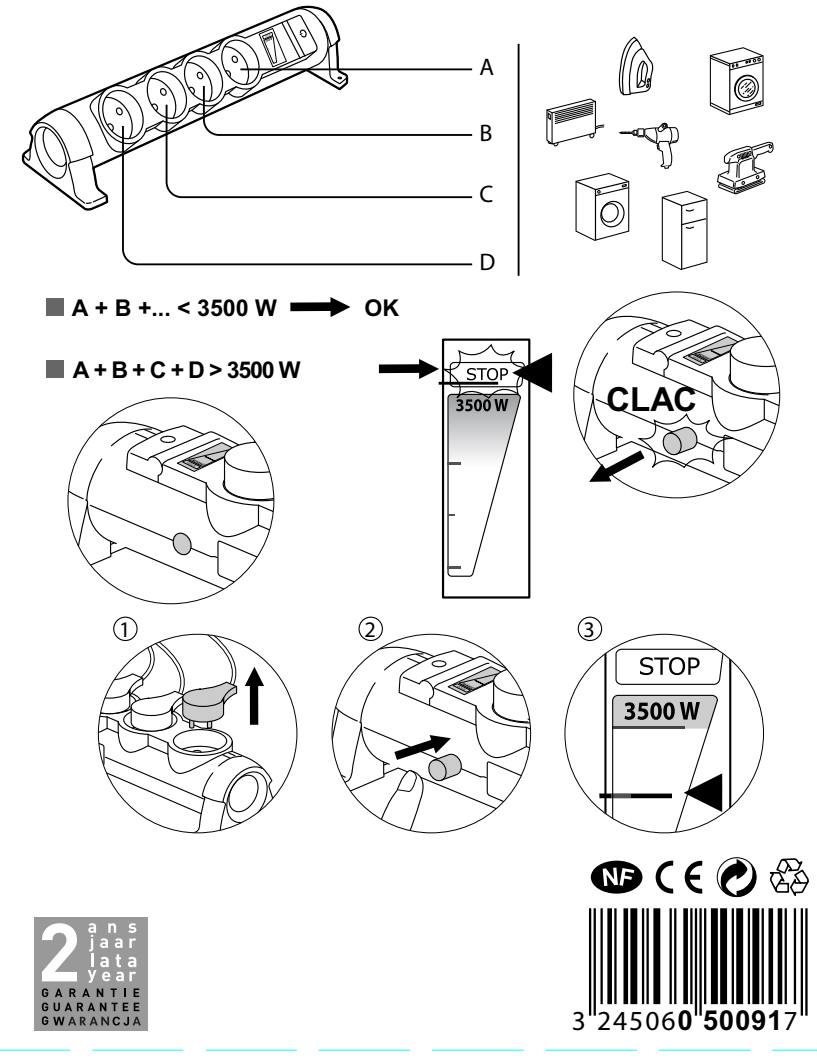

legrand®

legrand®

3500 W max. - 230 V - - 3 x 1,5 mm²

legrand®

legrand®

© LEGRAND 2016

legrand®

3500 W max. - 230 V - - 3 x 1,5 mm²