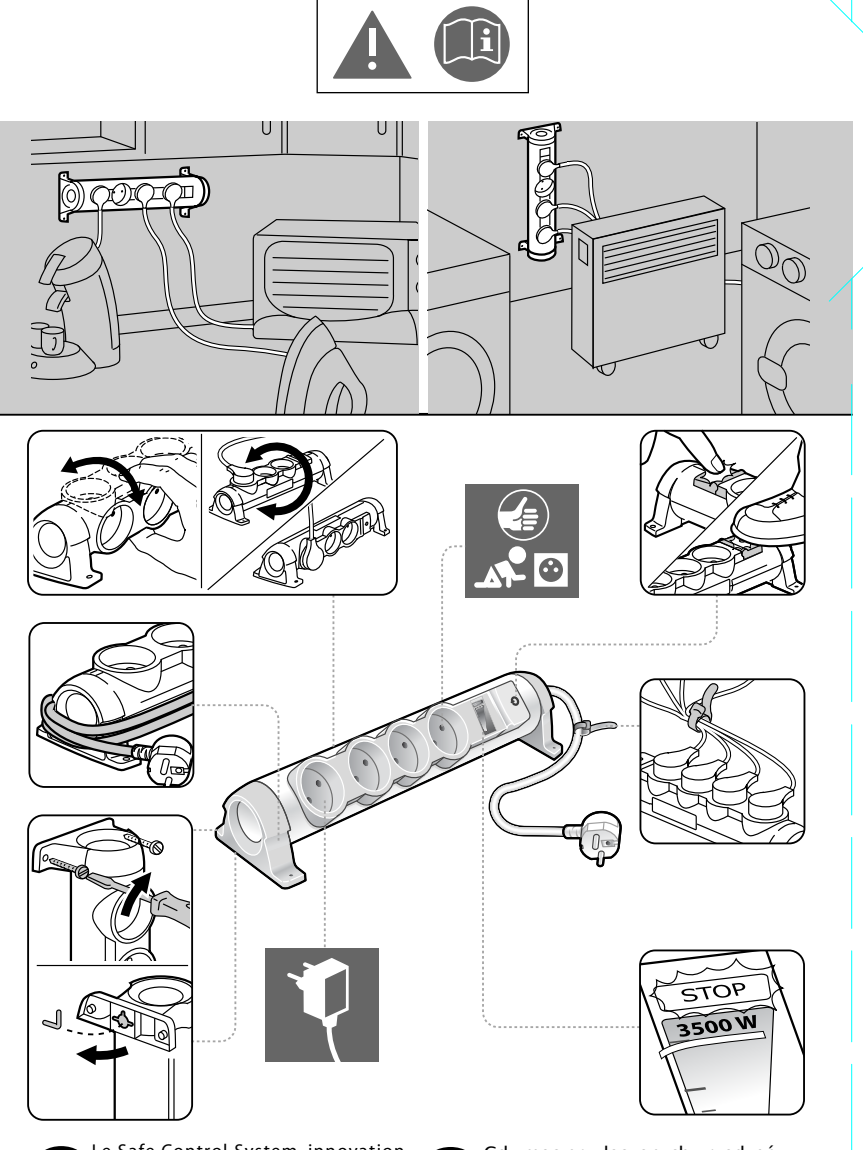

legrand®

legrand®

3500 W max. - 230 V - - 3 x 1,5 mm²

legrand®

legrand®

© LEGRAND 2016

legrand®

3500 W max. - 230 V - - 3 x 1,5 mm²