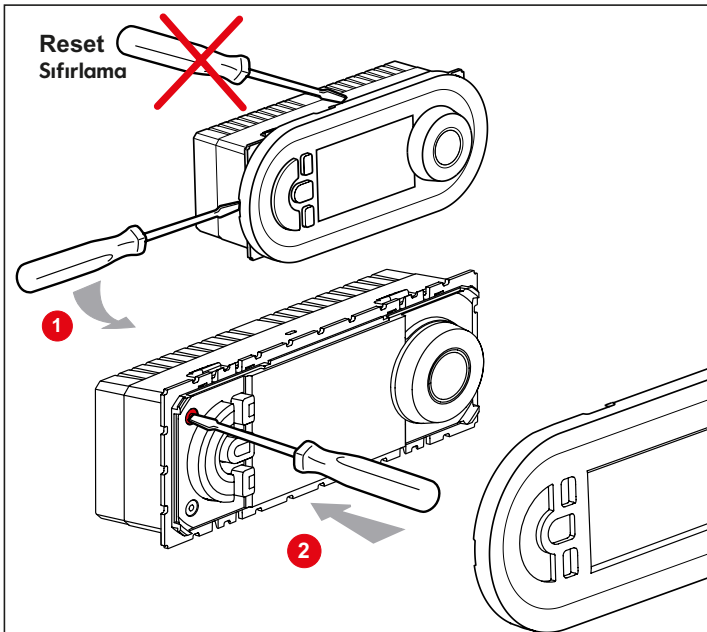

MENU					
SETUP (PARAMETRAGE)					
	LANGUAGE(DİL)	ENGLISH / DEUTSCH / FRANCAIS / ESPANOL / NEDERLANDS			
	DATA/TIME (TARİH/SAAT)	DATE (TARİH)	TIME (SAAT)	SUMMERTIME (YAZSAATİ)	EUROPE, US NONE, USER DEFINED
(SICAKLIK AYARLARI)	TEMP. -SETTINGS	T° COMFORT (KONFOR SICAKLIĞI)	T° REDUCED (DÜŞÜRÜLMÜŞ SICAKLIK)	(AVRUPA, ABD, HIÇBİRİ, KULLANICI TANIMLI)	
(DUVAR KOMPANZASYONU)	WALL COMPENS.	+ 0.0°C			
(BULUNMA SAATİ)	PRESENCE TIME	6-22 O'CLOCK (SAAT 6-22)	0-24 O'CLOCK (SAAT 0-24)		
	DISPLAY (EKRAN)	CONTRAST (KONTRAST)	BRIGHTNESS (PARLAKLIK)		
PROGRAMMES (PROGRAMLAR)					
P1- FULLTIME (TAM ZAMANLI)		SELECT (SEÇ) INFO (BİLGİ) MODIFY (DEĞİŞTİR) RESET (SIFIRLA)		Semboller Bulunma modu – Evde bulunulacak günlerin gösterimi ile Bulunmama modu – Evde bulunulmayacak günlerin gösterimi ile Bulunmama-donma - Evde bulunulmayacak günlerin gösterimi ile Isıtma devrede Elle çalıştırma devrede Güncel sıcaklık Düşürülmüş sıcaklık Konfor sıcaklığı	
P2- UNEMPLOYED (İŞSİZ)		SELECT (SEÇ) INFO (BİLGİ) MODIFY (DEĞİŞTİR) RESET (SIFIRLA)			
P3- SCHOOL (OKUL)		SELECT (SEÇ) INFO (BİLGİ) MODIFY (DEĞİŞTİR) RESET (SIFIRLA)			
P4- PART-TIME (YARI ZAMANLI)		SELECT (SEÇ) INFO (BİLGİ) MODIFY (DEĞİŞTİR) RESET (SIFIRLA)			
P5- USER DEF. (KULLANICI TANIMLI)		CREATE (YARAT) / SELECT (SEC) INFO(BİLGİ) MODIFY (DEĞİŞTİR) DELETE (SİL)			
OPTIONS (SEÇENEKLER)		THERM PROG gg/aa/yyyy SÜRÜM xx			
RESET SETTINGS (AYARLARI SIFIRLA)