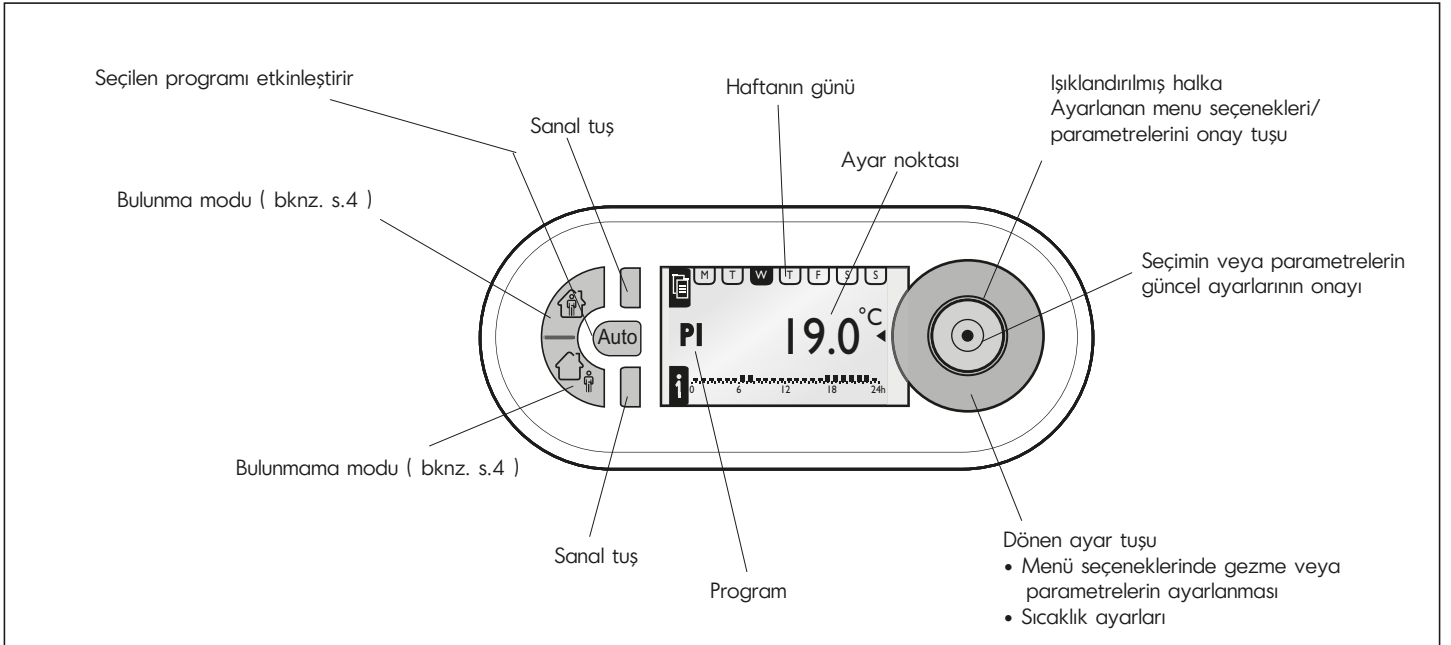

Teknik veriler

Besleme gerilimi	230V 50/60Hz	
Güç tüketimi	1 W	
Röle çıkışı:	8A 250V- cos φ 1 adet enversör kontak	
Doğruluk	± 1 s /gün, tipik tesisat koşullarında	
	Tek telli kablo	Çok telli kablo
Kablo kesitleri:	1,5...4 mm ²	1,5...2,5 mm ²
Programlar (EEPROM a kaydedilen)	4 adet ön tanımlı, 1 adet bağımsız	
Rezerv:	Bütün ayarlar için 100 saat	
Ayar sahası:	+7°C ... +30°C	
Donmaya karşı koruma sıcaklığı:	+7°C	
Saklama sıcaklığı	- 10°C ... +60°C	
Kullanım sıcaklığı	- 5°C ... +50°C	
Çalışma prensibi	Typ 1.B. EN 60730-1	
Enerji sınıfı	IV = 2%, EU 811/2013	