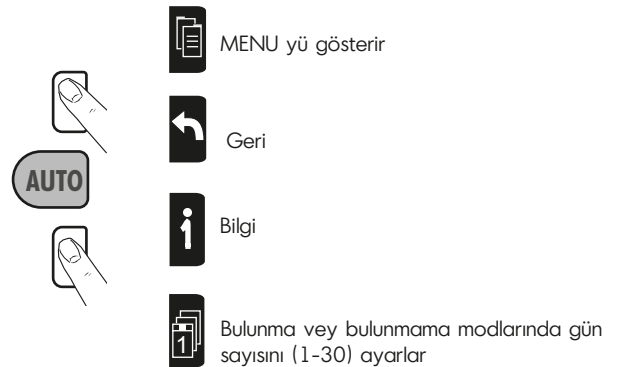

Besleme ve röle için aynı fazı kullanın.
Optimum sıcaklık kontrolü için 4 Amperden daha yüksek yükler için bir kontaktör kullanılması tavsiye edilir.

Sanal tuş

MENU					
SETUP (PARAMETRAGE)					
	LANGUAGE(DİL)	ENGLISH / DEUTSCH / FRANCAIS / ESPANOL / NEDERLANDS			
	DATA/TIME (TARİH/SAAT)	DATE (TARİH)	TIME (SAAT)	SUMMERTIME (YAZSAATİ)	EUROPE, US NONE, USER DEFINED
(SICAKLIK AYARLARI)	TEMP. -SETTINGS	T° COMFORT (KONFOR SICAKLIĞI)	T° REDUCED (DÜŞÜRÜLMÜŞ SICAKLIK)	(AVRUPA, ABD, HIÇBİRİ, KULLANICI TANIMLI)	
(DUVAR KOMPANZASYONU)	WALL COMPENS.	+ 0.0°C			
(BULUNMA SAATİ)	PRESENCE TIME	6-22 O'CLOCK (SAAT 6-22)	0-24 O'CLOCK (SAAT 0-24)		
	DISPLAY (EKRAN)	CONTRAST (KONTRAST)	BRIGHTNESS (PARLAKLIK)		
PROGRAMMES (PROGRAMLAR)					
P1- FULLTIME (TAM ZAMANLI)		SELECT (SEÇ) INFO (BİLGİ) MODIFY (DEĞİŞTİR) RESET (SIFIRLA)		Semboller  Bulunma modu – Evde bulunulacak günlerin gösterimi ile  Bulunmama modu – Evde bulunulmayacak günlerin gösterimi ile  Bulunmama-donma - Evde bulunulmayacak günlerin gösterimi ile  Isıtma devrede  Elle çalıştırma devrede  Güncel sıcaklık  Düşürülmüş sıcaklık  Konfor sıcaklığı	
P2- UNEMPLOYED (İŞSİZ)		SELECT (SEÇ) INFO (BİLGİ) MODIFY (DEĞİŞTİR) RESET (SIFIRLA)			
P3- SCHOOL (OKUL)		SELECT (SEÇ) INFO (BİLGİ) MODIFY (DEĞİŞTİR) RESET (SIFIRLA)			
P4- PART-TIME (YARI ZAMANLI)		SELECT (SEÇ) INFO (BİLGİ) MODIFY (DEĞİŞTİR) RESET (SIFIRLA)			
P5- USER DEF. (KULLANICI TANIMLI)		CREATE (YARAT) / SELECT (SEC) INFO(BİLGİ) MODIFY (DEĞİŞTİR) DELETE (SİL)			
OPTIONS (SEÇENEKLER)		THERM PROG gg/aa/yyyy SÜRÜM xx			
RESET SETTINGS (AYARLARI SIFIRLA)					