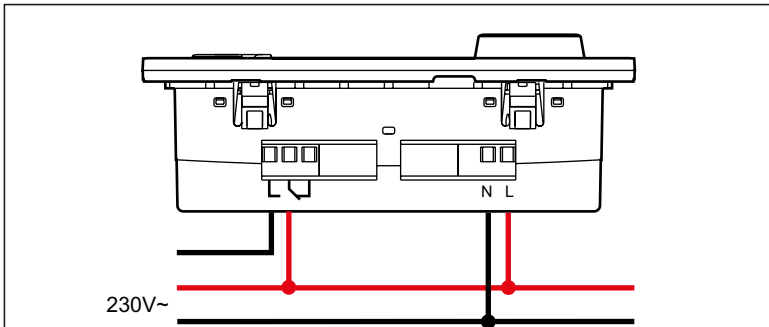

Teknik veriler

Besleme gerilimi	230V 50/60Hz	
Güç tüketimi	1 W	
Röle çıkışı:	8A 250V- cos φ 1 adet enversör kontak	
Doğruluk	± 1 s /gün, tipik tesisat koşullarında	
	Tek telli kablo	Çok telli kablo
Kablo kesitleri:	1,5...4 mm ²	1,5...2,5 mm ²
Programlar (EEPROM a kaydedilen)	4 adet ön tanımlı, 1 adet bağımsız	
Rezerv:	Bütün ayarlar için 100 saat	
Ayar sahası:	+7°C ... +30°C	
Donmaya karşı koruma sıcaklığı:	+7°C	
Saklama sıcaklığı	- 10°C ... +60°C	
Kullanım sıcaklığı	- 5°C ... +50°C	
Çalışma prensibi	Typ 1.B. EN 60730-1	
Enerji sınıfı	IV = 2%, EU 811/2013	