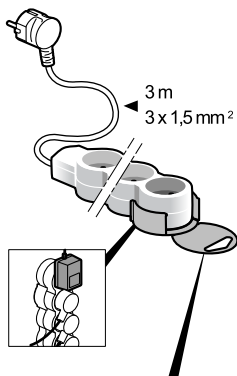

legrand[®]

3500 W Max - 230 V ~

legrand[®]

N 0000 13845/02
© LEGRAND 2006

legrand[®]

Pro and Consumer Service
BP 30076
F - 87002 Limoges Cedex 1
www.legrandelectric.com

Service consommateurs
0825 360 360 (0,15 €/min TTC)
www.legrand.fr