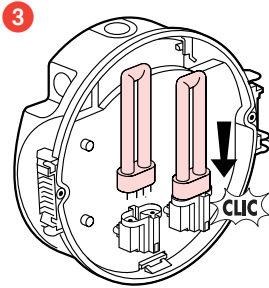

- Moulure type DLP
- Lijst type DLP
- DLP type moulding
- Leitungseinführung-Kabelkanal DLP
- Canal tipo DLP
- Minicanali tipo DLP
- Rodapé tipo DLP

Legrand : 303 34/40

- Fixation
- Bevestiging
- Extension
- Befestigung
- Fijación
- Fissaggio
- Fixação

- Raccordement
- Aansluiting
- Connections
- Anschließen
- Conexión
- Collegamento
- Ligação

- Remontage
- Herontage
- Reassembly
- Montage
- Montaje
- Montaggio
- Montagem
- Montage

- Maintenance
- Onderhoud
- Maintenance
- Wartung
- Mantenimiento
- Manutenzione
- Manutenção