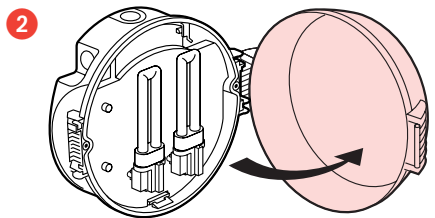

Ø 22	Ø 19	Ø 19
A	B	C
	ISO 20 + 0 980 86 + 0 980 22	PG 11 + 0 980 22
<ul style="list-style-type: none"> • ou • of • or • oder • o • o • ou • o • i 	<ul style="list-style-type: none"> • ou • of • or • oder • o • o • ou • o • i 	<ul style="list-style-type: none"> • ou • of • or • oder • o • o • ou • o • i

- Moulure type DLP
- Lijst type DLP
- DLP type moulding
- Leitungseinführung-Kabelkanal DLP
- Canal tipo DLP
- Minicanali tipo DLP
- Rodapé tipo DLP

Legrand : 303 34/40

- Fixation
- Bevestiging
- Extension
- Befestigung
- Fijación
- Fissaggio
- Fixação

- Raccordement
- Aansluiting
- Connections
- Anschließen
- Conexión
- Collegamento
- Ligação

- Remontage
- Herontage
- Reassembly
- Montage
- Montaje
- Montaggio
- Montagem
- Montage

- Maintenance
- Onderhoud
- Maintenance
- Wartung
- Mantenimiento
- Manutenzione
- Manutenção