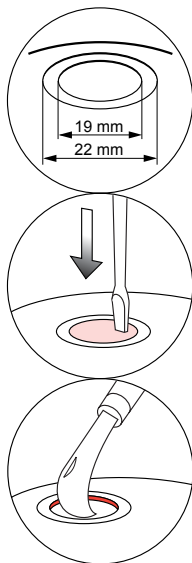

- **Présentation**
- **Voorstelling**
- **Presentation**
- **Aufmachung**
- **Presentación**
- **Presentazione**
- **Apresentação**

0 624 26

ERP : 850∞C

IP 54

EN60-598-1

0 624 26 : IK 08 (5 joules)

2G7 9W

- Non fournie
- Niet geleverd
- Not supplied
- Getrennt zu bestellen
- No suministrada
- Non fornita
- Não fornecido

- **Installation**
- **Instalación**
- **Installatie**
- **Installazione**
- **Installation**
- **Instalação**
- **Montage**

1

2

3

45°

- Arrivée des conducteurs
- Aankomst van de geleiders
- Incoming conductors
- Leitungseinführung
- Llegada de cables
- Entrada cavi
- Entrada de condutores

Ø 22	Ø 19	Ø 19
A	B	C
	ISO 20 + 0 980 86 + 0 980 22	PG 11 + 0 980 22
<ul style="list-style-type: none"> • ou • of • or • oder • o • o • ou • o • i 	<ul style="list-style-type: none"> • ou • of • or • oder • o • o • ou • o • i 	<ul style="list-style-type: none"> • ou • of • or • oder • o • o • ou • o • i

- Moulure type DLP
- Lijst type DLP
- DLP type moulding
- Leitungseinführung-Kabelkanal DLP
- Canal tipo DLP
- Minicanali tipo DLP
- Rodapé tipo DLP

Legrand : 303 34/40

- Fixation
- Bevestiging
- Extension
- Befestigung
- Fijación
- Fissaggio
- Fixação