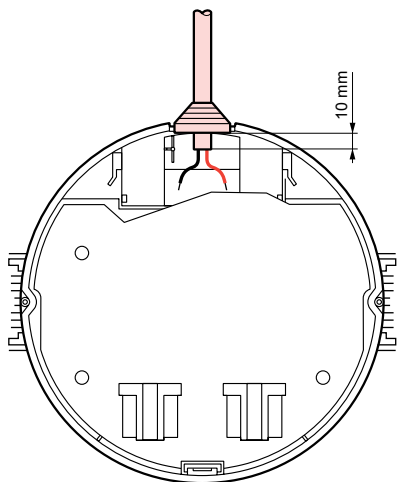

- Raccordement
- Aansluiting
- Connections
- Anschließen
- Conexión
- Collegamento
- Ligação