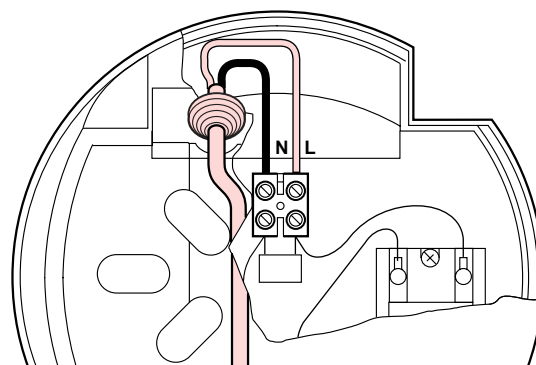

Ø 22	Ø 19	Ø 19
A	B	C
	ISO 20 + 0 980 86 + 0 980 22	PG 11 + 0 980 22
<ul style="list-style-type: none"> • ou • of • or • oder • o • o • ou • o • i 	<ul style="list-style-type: none"> • ou • of • or • oder • o • o • ou • o • i 	<ul style="list-style-type: none"> • ou • of • or • oder • o • o • ou • o • i

- Moulure type DLP
- Lijst type DLP
- DLP type moulding
- Leitungseinführung-Kabelkanal DLP
- Canal tipo DLP
- Minicanali tipo DLP
- Rodapé tipo DLP

Legrand : 303 34/40

- Fixation
- Bevestiging
- Extension
- Befestigung
- Fijación
- Fissaggio
- Fixação

- Raccordement
- Aansluiting
- Connections
- Anschließen
- Conexión
- Collegamento
- Ligação

- Remontage
- Herontage
- Reassembly
- Montage
- Montaje
- Montaggio
- Montagem
- Montage

- Maintenance
- Onderhoud
- Maintenance
- Wartung
- Mantenimiento
- Manutenzione
- Manutenção