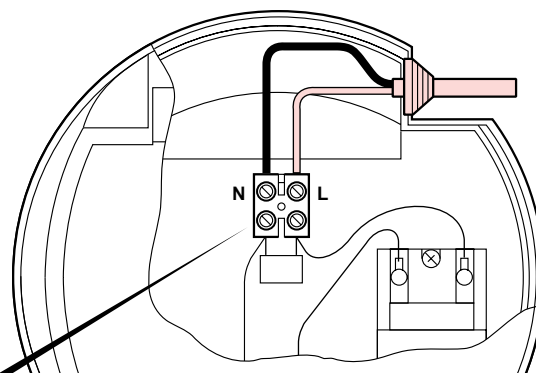

Ø 22	Ø 19	Ø 19
A	B	C
	ISO 20 + 0 980 86 + 0 980 22	PG 11 + 0 980 22
<ul style="list-style-type: none"> • ou • of • or • oder • o • o • ou • o • i 	<ul style="list-style-type: none"> • ou • of • or • oder • o • o • ou • o • i 	<ul style="list-style-type: none"> • ou • of • or • oder • o • o • ou • o • i

- Moulure type DLP
- Lijst type DLP
- DLP type moulding
- Leitungseinführung-Kabelkanal DLP
- Canal tipo DLP
- Minicanali tipo DLP
- Rodapé tipo DLP

Legrand : 303 34/40

- Fixation
- Bevestiging
- Extension
- Befestigung
- Fijación
- Fissaggio
- Fixação

- Raccordement
- Aansluiting
- Connections
- Anschließen
- Conexión
- Collegamento
- Ligação

- Remontage
- Herontage
- Reassembly
- Montage
- Montaje
- Montaggio
- Montagem
- Montage

- Maintenance
- Onderhoud
- Maintenance
- Wartung
- Mantenimiento
- Manutenzione
- Manutenção