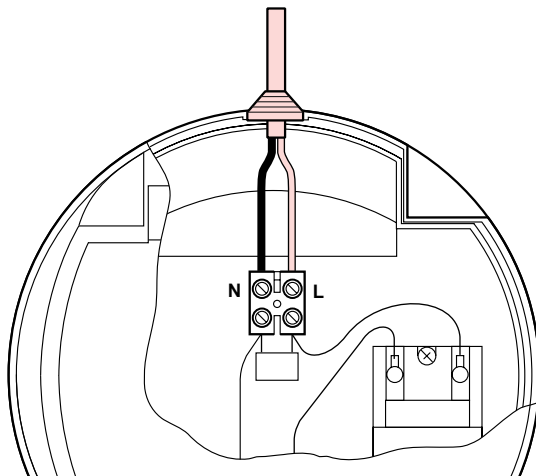

Ø 22	Ø 19	Ø 19
A	B	C
	ISO 20 + 0 980 86 + 0 980 22	PG 11 + 0 980 22
<ul style="list-style-type: none"> • ou • of • or • oder • o • o • ou • o • i 	<ul style="list-style-type: none"> • ou • of • or • oder • o • o • ou • o • i 	<ul style="list-style-type: none"> • ou • of • or • oder • o • o • ou • o • i

- Moulure type DLP
- Lijst type DLP
- DLP type moulding
- Leitungseinführung-Kabelkanal DLP
- Canal tipo DLP
- Minicanali tipo DLP
- Rodapé tipo DLP

Legrand : 303 34/40

- Fixation
- Bevestiging
- Extension
- Befestigung
- Fijación
- Fissaggio
- Fixação

- Raccordement
- Aansluiting
- Connections
- Anschließen
- Conexión
- Collegamento
- Ligação

- Remontage
- Herontage
- Reassembly
- Montage
- Montaje
- Montaggio
- Montagem
- Montage

- Maintenance
- Onderhoud
- Maintenance
- Wartung
- Mantenimiento
- Manutenzione
- Manutenção