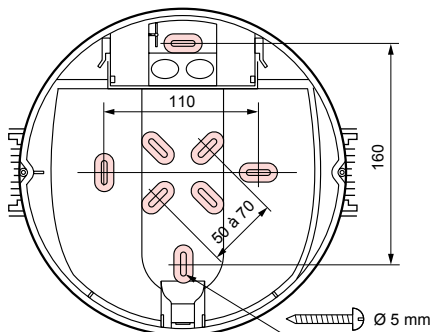

- **Installation**
- **Instalación**
- **Installatie**
- **Installazione**
- **Installation**
- **Instalação**
- **Montage**

1

2

3

45°

- Arrivée des conducteurs
- Aankomst van de geleiders
- Incoming conductors
- Leitungseinführung
- Llegada de cables
- Entrada cavi
- Entrada de condutores

Ø 22	Ø 19	Ø 19
A	B	C
	ISO 20 + 0 980 86 + 0 980 22	PG 11 + 0 980 22
<ul style="list-style-type: none"> • ou • of • or • oder • o • o • ou • o • i 	<ul style="list-style-type: none"> • ou • of • or • oder • o • o • ou • o • i 	<ul style="list-style-type: none"> • ou • of • or • oder • o • o • ou • o • i

- Moulure type DLP
- Lijst type DLP
- DLP type moulding
- Leitungseinführung-Kabelkanal DLP
- Canal tipo DLP
- Minicanali tipo DLP
- Rodapé tipo DLP

Legrand : 303 34/40

- Fixation
- Bevestiging
- Extension
- Befestigung
- Fijación
- Fissaggio
- Fixação