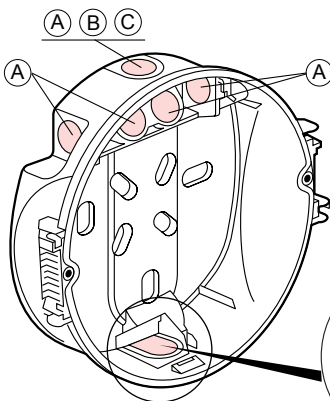

- **Installation**
- **Instalación**
- **Installatie**
- **Installazione**
- **Installation**
- **Instalação**
- **Montage**

1

2

3

45°

- Arrivée des conducteurs
- Aankomst van de geleiders
- Incoming conductors
- Leitungseinführung
- Llegada de cables
- Entrada cavi
- Entrada de condutores

Ø 22	Ø 19	Ø 19
A	B	C
	ISO 20 + 0 980 86 + 0 980 22	PG 11 + 0 980 22
<ul style="list-style-type: none"> • ou • of • or • oder • o • o • ou • o • i 	<ul style="list-style-type: none"> • ou • of • or • oder • o • o • ou • o • i 	<ul style="list-style-type: none"> • ou • of • or • oder • o • o • ou • o • i

- Moulure type DLP
- Lijst type DLP
- DLP type moulding
- Leitungseinführung-Kabelkanal DLP
- Canal tipo DLP
- Minicanali tipo DLP
- Rodapé tipo DLP

Legrand : 303 34/40

- Fixation
- Bevestiging
- Extension
- Befestigung
- Fijación
- Fissaggio
- Fixação