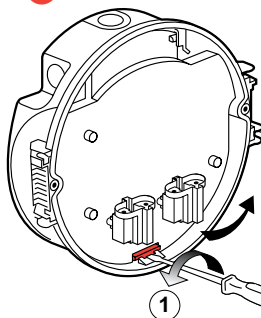

- **Présentation**
- **Voorstelling**
- **Presentation**
- **Aufmachung**
- **Presentación**
- **Presentazione**
- **Apresentação**

0 624 26

ERP : 850∞C

IP 54

EN60-598-1

0 624 26 : IK 08 (5 joules)

2G7 9W

- Non fournie
- Niet geleverd
- Not supplied
- Getrennt zu bestellen
- No suministrada
- Non fornita
- Não fornecido

- **Installation**
- **Instalación**
- **Installatie**
- **Installazione**
- **Installation**
- **Instalação**
- **Montage**

1

2

3

45°

- Arrivée des conducteurs
- Aankomst van de geleiders
- Incoming conductors
- Leitungseinführung
- Llegada de cables
- Entrada cavi
- Entrada de condutores