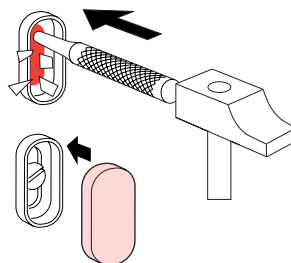

- **Installation**
- **Instalación**
- **Installatie**
- **Installazione**
- **Installation**
- **Instalação**
- **Montage**

1

2

3

45°

- Arrivée des conducteurs
- Aankomst van de geleiders
- Incoming conductors
- Leitungseinführung
- Llegada de cables
- Entrada cavi
- Entrada de condutores

Ø 22	Ø 19	Ø 19
A	B	C
	ISO 20 + 0 980 86 + 0 980 22	PG 11 + 0 980 22
<ul style="list-style-type: none"> • ou • of • or • oder • o • o • ou • o • i 	<ul style="list-style-type: none"> • ou • of • or • oder • o • o • ou • o • i 	<ul style="list-style-type: none"> • ou • of • or • oder • o • o • ou • o • i

- Moulure type DLP
- Lijst type DLP
- DLP type moulding
- Leitungseinführung-Kabelkanal DLP
- Canal tipo DLP
- Minicanali tipo DLP
- Rodapé tipo DLP

Legrand : 303 34/40

- Fixation
- Bevestiging
- Extension
- Befestigung
- Fijación
- Fissaggio
- Fixação