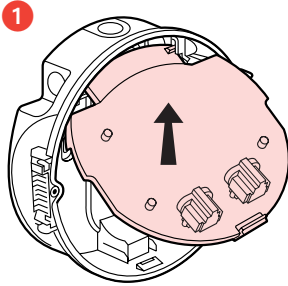

Ø 22	Ø 19	Ø 19
A	B	C
	ISO 20 + 0 980 86 + 0 980 22	PG 11 + 0 980 22
<ul style="list-style-type: none"> • ou • of • or • oder • o • o • ou • o • i 	<ul style="list-style-type: none"> • ou • of • or • oder • o • o • ou • o • i 	<ul style="list-style-type: none"> • ou • of • or • oder • o • o • ou • o • i

- Moulure type DLP
- Lijst type DLP
- DLP type moulding
- Leitungseinführung-Kabelkanal DLP
- Canal tipo DLP
- Minicanali tipo DLP
- Rodapé tipo DLP

Legrand : 303 34/40

- Fixation
- Bevestiging
- Extension
- Befestigung
- Fijación
- Fissaggio
- Fixação

- Raccordement
- Aansluiting
- Connections
- Anschließen
- Conexión
- Collegamento
- Ligação

- Remontage
- Herontage
- Reassembly
- Montage
- Montaje
- Montaggio
- Montagem
- Montage

- Maintenance
- Onderhoud
- Maintenance
- Wartung
- Mantenimiento
- Manutenzione
- Manutenção