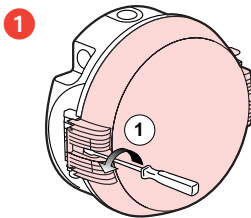

Ø 22	Ø 19	Ø 19
A	B	C
	ISO 20 + 0 980 86 + 0 980 22	PG 11 + 0 980 22
<ul style="list-style-type: none"> • ou • of • or • oder • o • o • ou • o • i 	<ul style="list-style-type: none"> • ou • of • or • oder • o • o • ou • o • i 	<ul style="list-style-type: none"> • ou • of • or • oder • o • o • ou • o • i

- Moulure type DLP
- Lijst type DLP
- DLP type moulding
- Leitungseinführung-Kabelkanal DLP
- Canal tipo DLP
- Minicanali tipo DLP
- Rodapé tipo DLP

Legrand : 303 34/40

- Fixation
- Bevestiging
- Extension
- Befestigung
- Fijación
- Fissaggio
- Fixação

- Raccordement
- Aansluiting
- Connections
- Anschließen
- Conexión
- Collegamento
- Ligação

- Remontage
- Herontage
- Reassembly
- Montage
- Montaje
- Montaggio
- Montagem
- Montage

- Maintenance
- Onderhoud
- Maintenance
- Wartung
- Mantenimiento
- Manutenzione
- Manutenção