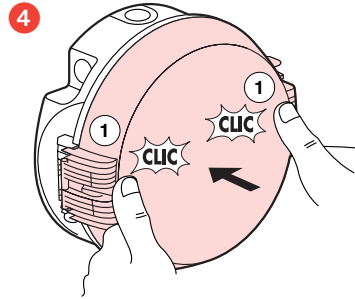

Ø 22	Ø 19	Ø 19
A	B	C
	ISO 20 + 0 980 86 + 0 980 22	PG 11 + 0 980 22
<ul style="list-style-type: none"> • ou • of • or • oder • o • o • ou • o • i 	<ul style="list-style-type: none"> • ou • of • or • oder • o • o • ou • o • i 	<ul style="list-style-type: none"> • ou • of • or • oder • o • o • ou • o • i

- Moulure type DLP
- Lijst type DLP
- DLP type moulding
- Leitungseinführung-Kabelkanal DLP
- Canal tipo DLP
- Minicanali tipo DLP
- Rodapé tipo DLP

Legrand : 303 34/40

- Fixation
- Bevestiging
- Extension
- Befestigung
- Fijación
- Fissaggio
- Fixação

- Raccordement
- Aansluiting
- Connections
- Anschließen
- Conexión
- Collegamento
- Ligação

- Remontage
- Herontage
- Reassembly
- Montage
- Montaje
- Montaggio
- Montagem
- Montage

- Maintenance
- Onderhoud
- Maintenance
- Wartung
- Mantenimiento
- Manutenzione
- Manutenção