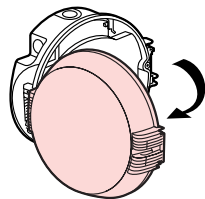

- **Présentation**
- **Voorstelling**
- **Presentation**
- **Aufmachung**
- **Presentación**
- **Presentazione**
- **Apresentação**

0 624 26

ERP : 850∞C

IP 54

EN60-598-1

0 624 26 : IK 08 (5 joules)

2G7 9W

- Non fournie
- Niet geleverd
- Not supplied
- Getrennt zu bestellen
- No suministrada
- Non fornita
- Não fornecido

- **Installation**
- **Instalación**
- **Installatie**
- **Installazione**
- **Installation**
- **Instalação**
- **Montage**

1

2

3

45°

- Arrivée des conducteurs
- Aankomst van de geleiders
- Incoming conductors
- Leitungseinführung
- Llegada de cables
- Entrada cavi
- Entrada de condutores

Ø 22	Ø 19	Ø 19
A	B	C
	ISO 20 + 0 980 86 + 0 980 22	PG 11 + 0 980 22
<ul style="list-style-type: none"> • ou • of • or • oder • o • o • ou • o • i 	<ul style="list-style-type: none"> • ou • of • or • oder • o • o • ou • o • i 	<ul style="list-style-type: none"> • ou • of • or • oder • o • o • ou • o • i