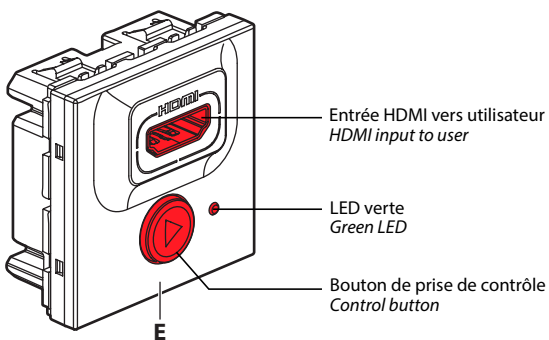

• **Présentation**

Cet ensemble émetteur-récepteur permet aux différents participants de la salle de réunion de diffuser la présentation de leur PC en appuyant sur le bouton de prise de contrôle sans déconnecter le câble du vidéoprojecteur. Cet ensemble émetteur-récepteur permet de créer un système de partage audio/vidéo entre plusieurs participants (8 maxi). Les émetteurs (réf. 0 789 12) peuvent être distants entre eux de 5 m. Le récepteur peut être distant de 10 m. La connexion entre émetteurs et récepteur se fait uniquement à l'aide de cordon HDMI certifié High Speed HDMI®.

• **Presentation**

This transmitter-receiver unit enables the various participants of the meeting room to show a presentation from their PC by pressing the control button and without disconnecting the projector cable. This transmitter/receiver set lets you create a multi-participant (max. 8) audio/video conference system. The transmitters (Cat. No. 0 789 12) can be 5 m apart. The receiver can be 10 m away. The transmitters and receiver must be connected using the certified High Speed HDMI® cable only.

- **Émetteur (0 789 12)**
- **Transmitter (0 789 12)**

Émetteur Mosaic audio/vidéo avec bouton de prise de contrôle
Mosaic audio/video transmitter with control button

Entrée Input	HDMI
Sortie Output	HDMI
Consommation Consumption	24 VDC - 1 W