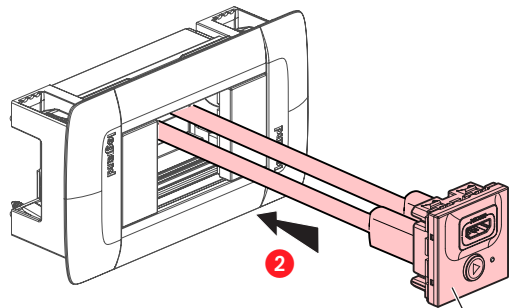

Cordon de liaison
Connection cable

Alimentation Mosaic à connecter sur secteur et à relier au récepteur avec le cordon de liaison (D)
Mosaic mains power supply unit for connection to receiver

Entrée Input	100/240 VAC - 50/60 Hz
Sortie Output	24 VDC - 1,5 A

- Emetteur : exemple d'installation
- Transmitter : example of installation

- Récepteur : exemple d'installation
- Receiver : example of installation

- Câblage
- Wiring

- Alimentation
- Power supply

- Utilisation
- Use