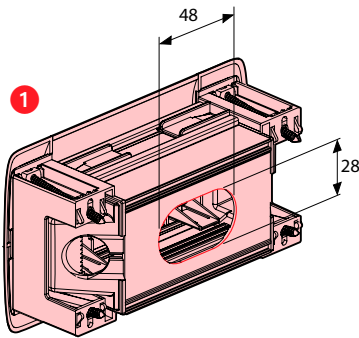

- Récepteur (0 789 13)
- Receiver (0 789 13)

Entrée Input	HDMI
Consommation Consumption	24 VDC - 0,25 W
Format vidéo Video format	1080 P - 60 Hz max.
HDCP	NO

Entrée Input	100/240 VAC - 50/60 Hz
Sortie Output	24 VDC - 1,5 A

- Emetteur : exemple d'installation
- Transmitter : example of installation

- Récepteur : exemple d'installation
- Receiver : example of installation