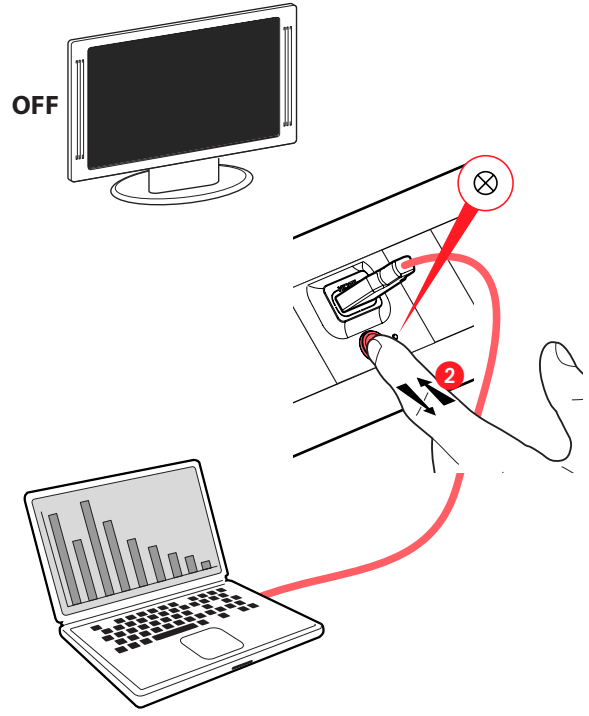

• **Présentation**

Cet ensemble émetteur-récepteur permet aux différents participants de la salle de réunion de diffuser la présentation de leur PC en appuyant sur le bouton de prise de contrôle sans déconnecter le câble du vidéoprojecteur. Cet ensemble émetteur-récepteur permet de créer un système de partage audio/vidéo entre plusieurs participants (8 maxi). Les émetteurs (réf. 0 789 12) peuvent être distants entre eux de 5 m. Le récepteur peut être distant de 10 m. La connexion entre émetteurs et récepteur se fait uniquement à l'aide de cordon HDMI certifié High Speed HDMI®.

- Emetteur : exemple d'installation
- Transmitter : example of installation

- Récepteur : exemple d'installation
- Receiver : example of installation

- Câblage
- Wiring

- Alimentation
- Power supply

- Utilisation
- Use