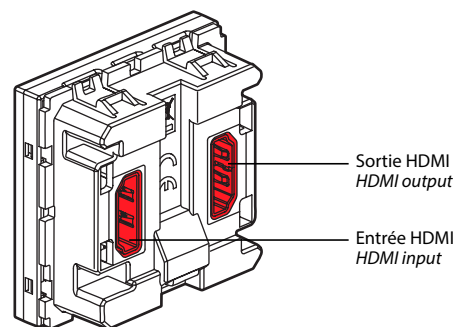

- **Émetteur (0 789 12)**
- **Transmitter (0 789 12)**

Émetteur Mosaic audio/vidéo avec bouton de prise de contrôle
Mosaic audio/video transmitter with control button