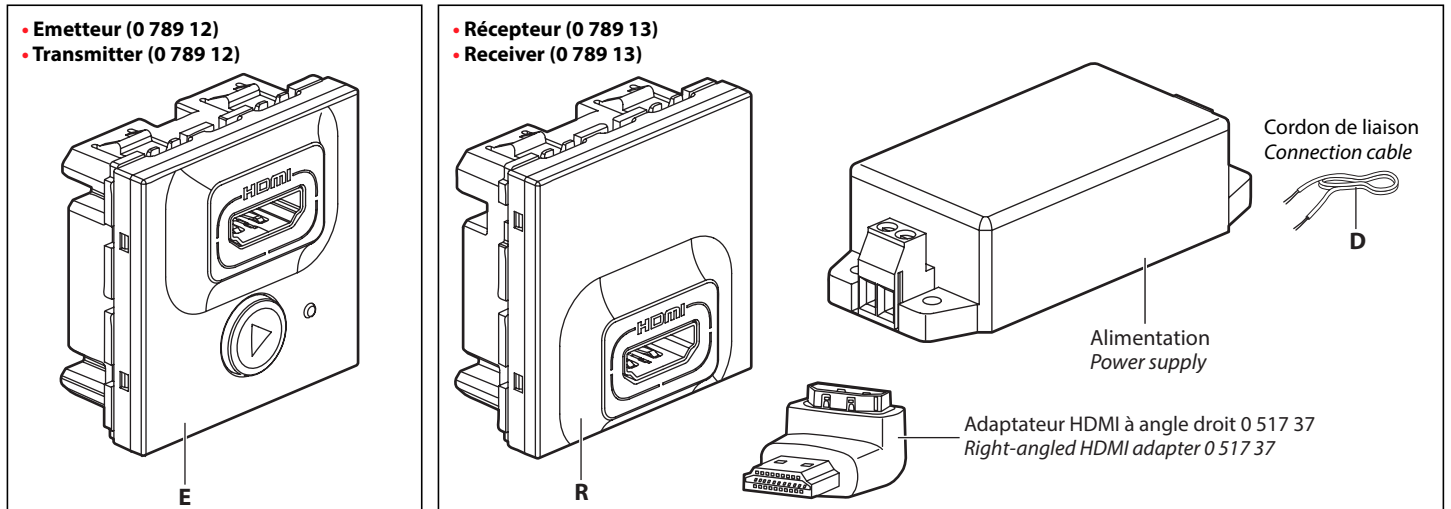

• **Présentation**

Cet ensemble émetteur-récepteur permet aux différents participants de la salle de réunion de diffuser la présentation de leur PC en appuyant sur le bouton de prise de contrôle sans déconnecter le câble du vidéoprojecteur. Cet ensemble émetteur-récepteur permet de créer un système de partage audio/vidéo entre plusieurs participants (8 maxi). Les émetteurs (réf. 0 789 12) peuvent être distants entre eux de 5 m. Le récepteur peut être distant de 10 m. La connexion entre émetteurs et récepteur se fait uniquement à l'aide de cordon HDMI certifié High Speed HDMI®.

• **Presentation**

This transmitter-receiver unit enables the various participants of the meeting room to show a presentation from their PC by pressing the control button and without disconnecting the projector cable. This transmitter/receiver set lets you create a multi-participant (max. 8) audio/video conference system. The transmitters (Cat. No. 0 789 12) can be 5 m apart. The receiver can be 10 m away. The transmitters and receiver must be connected using the certified High Speed HDMI® cable only.