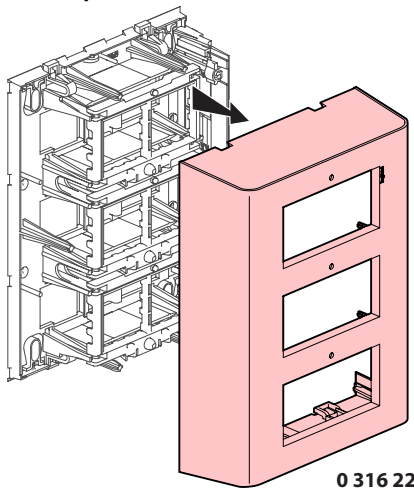

- Récepteur : exemple d'installation
- Receiver : example of installation