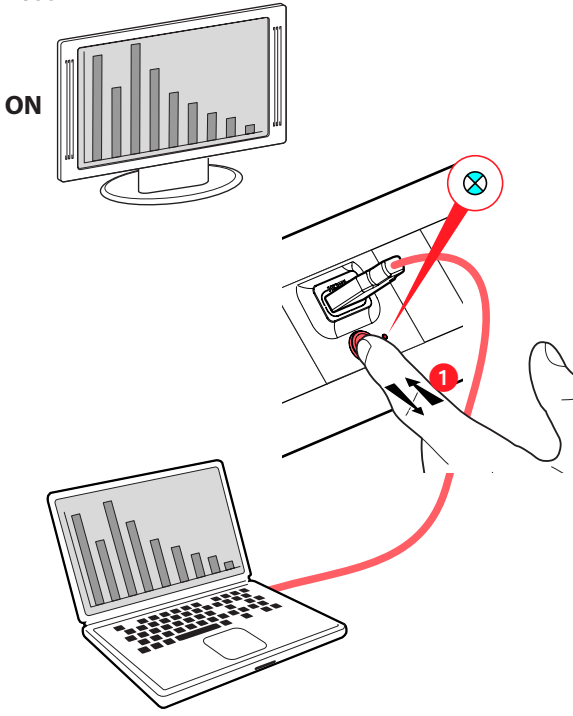

• **Présentation**

Cet ensemble émetteur-récepteur permet aux différents participants de la salle de réunion de diffuser la présentation de leur PC en appuyant sur le bouton de prise de contrôle sans déconnecter le câble du vidéoprojecteur. Cet ensemble émetteur-récepteur permet de créer un système de partage audio/vidéo entre plusieurs participants (8 maxi). Les émetteurs (réf. 0 789 12) peuvent être distants entre eux de 5 m. Le récepteur peut être distant de 10 m. La connexion entre émetteurs et récepteur se fait uniquement à l'aide de cordon HDMI certifié High Speed HDMI®.

Cordon de liaison
Connection cable

Alimentation Mosaic à connecter sur secteur et à relier au récepteur avec le cordon de liaison (D)
Mosaic mains power supply unit for connection to receiver

Entrée Input	100/240 VAC - 50/60 Hz
Sortie Output	24 VDC - 1,5 A

- Emetteur : exemple d'installation
- Transmitter : example of installation

- Récepteur : exemple d'installation
- Receiver : example of installation

- Câblage
- Wiring

- Alimentation
- Power supply

- Utilisation
- Use

- **Recommandation : cordon High Speed HDMI® AWG 28 maxi uniquement**
- **Recommendation: use only a High Speed HDMI® cable with max. 28 AWG**

	
0 398 51	1 m
0 398 52	2 m
0 398 53	3 m
0 398 54	5 m
0 398 55	7 m