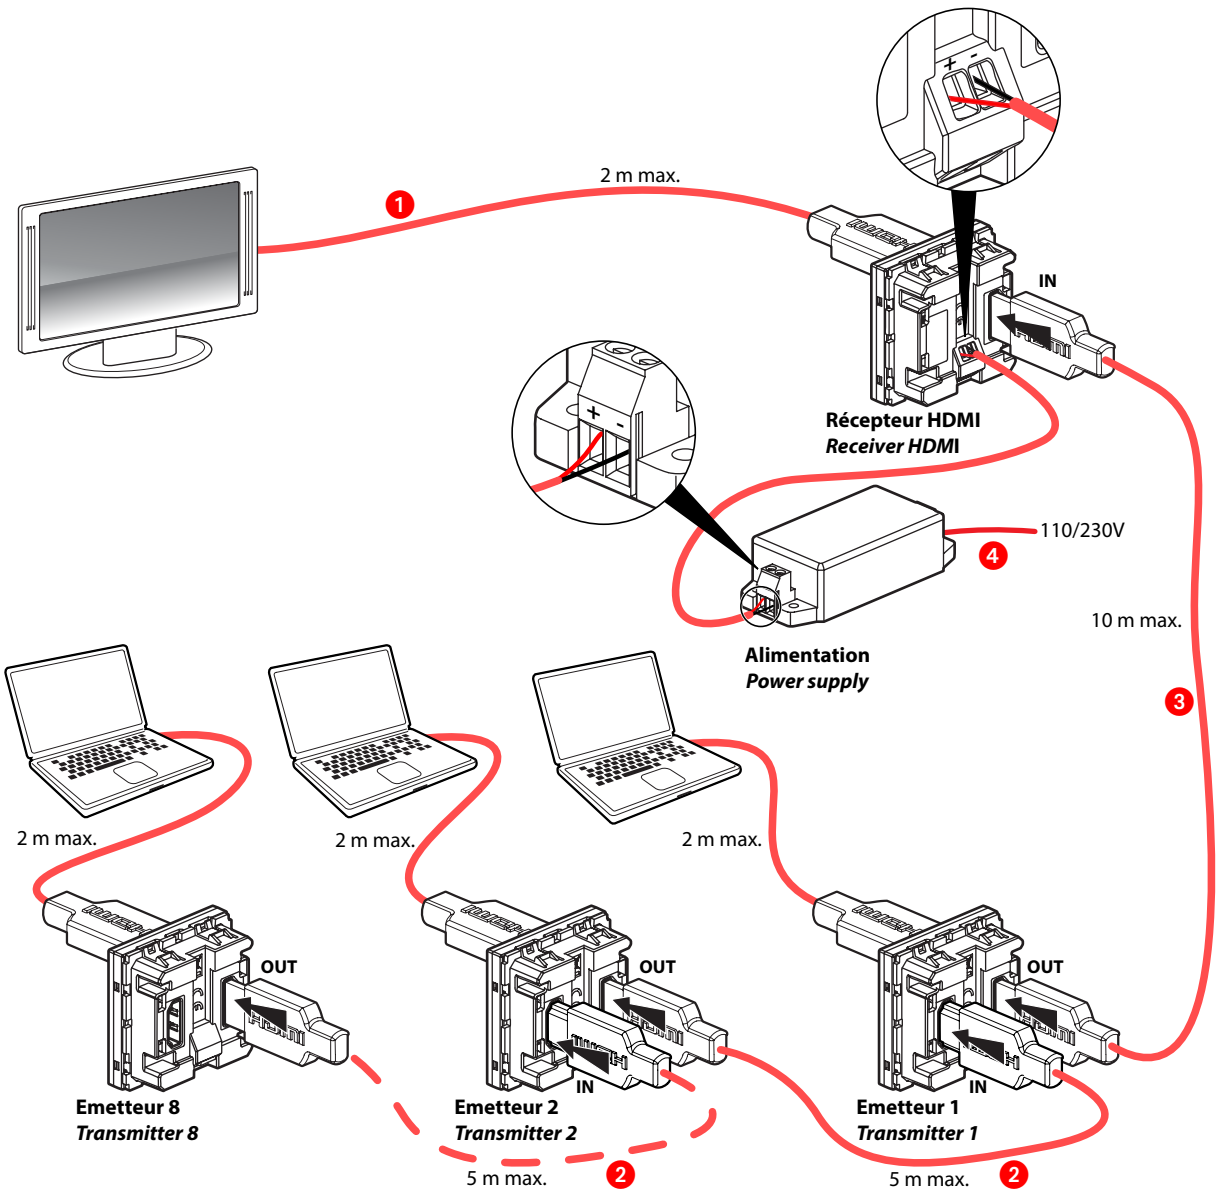

• **Présentation**

Cet ensemble émetteur-récepteur permet aux différents participants de la salle de réunion de diffuser la présentation de leur PC en appuyant sur le bouton de prise de contrôle sans déconnecter le câble du vidéoprojecteur. Cet ensemble émetteur-récepteur permet de créer un système de partage audio/vidéo entre plusieurs participants (8 maxi). Les émetteurs (réf. 0 789 12) peuvent être distants entre eux de 5 m. Le récepteur peut être distant de 10 m. La connexion entre émetteurs et récepteur se fait uniquement à l'aide de cordon HDMI certifié High Speed HDMI®.

• **Presentation**

This transmitter-receiver unit enables the various participants of the meeting room to show a presentation from their PC by pressing the control button and without disconnecting the projector cable. This transmitter/receiver set lets you create a multi-participant (max. 8) audio/video conference system. The transmitters (Cat. No. 0 789 12) can be 5 m apart. The receiver can be 10 m away. The transmitters and receiver must be connected using the certified High Speed HDMI® cable only.

Cordon de liaison
Connection cable

Alimentation Mosaic à connecter sur secteur et à relier au récepteur avec le cordon de liaison (D)
Mosaic mains power supply unit for connection to receiver

Entrée Input	100/240 VAC - 50/60 Hz
Sortie Output	24 VDC - 1,5 A

- Emetteur : exemple d'installation
- Transmitter : example of installation

- Récepteur : exemple d'installation
- Receiver : example of installation

- Câblage
- Wiring

- Alimentation
- Power supply

- Utilisation
- Use