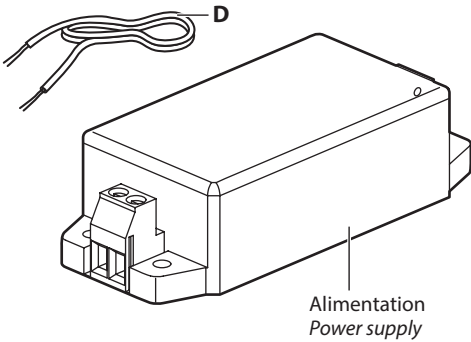

Cordon de liaison
Connection cable

Alimentation Mosaic à connecter sur secteur et à relier au récepteur avec le cordon de liaison (D)
Mosaic mains power supply unit for connection to receiver

Entrée Input	100/240 VAC - 50/60 Hz
Sortie Output	24 VDC - 1,5 A