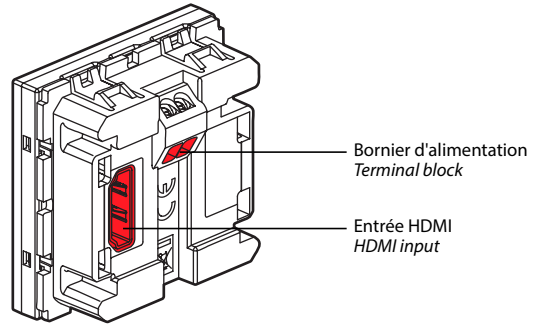

- Récepteur (0 789 13)
- Receiver (0 789 13)

Entrée Input	HDMI
Consommation Consumption	24 VDC - 0,25 W
Format vidéo Video format	1080 P - 60 Hz max.
HDCP	NO

Entrée Input	100/240 VAC - 50/60 Hz
Sortie Output	24 VDC - 1,5 A

- Emetteur : exemple d'installation
- Transmitter : example of installation

- Récepteur : exemple d'installation
- Receiver : example of installation