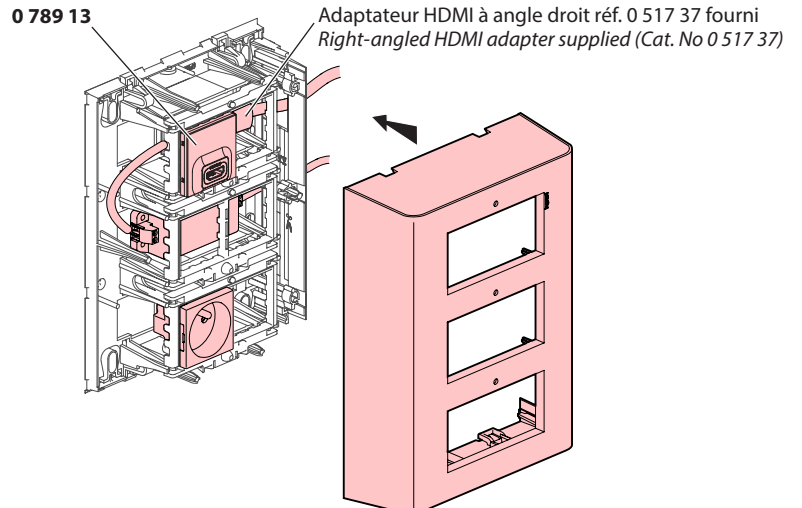

Cordon de liaison
Connection cable

Alimentation Mosaic à connecter sur secteur et à relier au récepteur avec le cordon de liaison (D)
Mosaic mains power supply unit for connection to receiver

Entrée Input	100/240 VAC - 50/60 Hz
Sortie Output	24 VDC - 1,5 A

- Emetteur : exemple d'installation
- Transmitter : example of installation

- Récepteur : exemple d'installation
- Receiver : example of installation

- Câblage
- Wiring

- Alimentation
- Power supply

- Utilisation
- Use