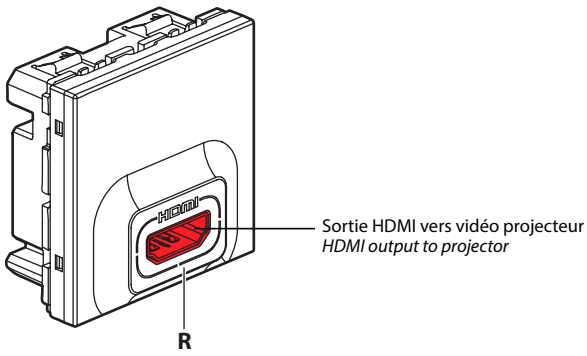

- Récepteur (0 789 13)
- Receiver (0 789 13)

R
Récepteur Mosaic audio/vidéo cordon HDMI
Mosaic audio/video receiver HDMI cable