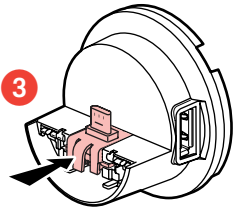

- Inversion du connecteur
- Reversing the connector
- Αντιστροφή συνδετήρα
- Поворот разъёма
- Odwrócenie wtyku
- A csatlakozó megfordítása
- Invertování konektoru
- Invertovanie konektora