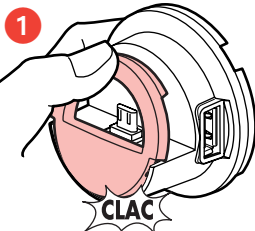

Dock
Mosaic
Arteur

Dock
Valena
Life

Dock
Valena
Allure

Dock
Niloé

Dock
Salbei
Etika
Niloé

Dock
Espace-Evolution

- Smartphone connecté écran visible
- Smartphone connected screen visible
- Τηλέφωνο συνδεδεμένο οθόνη ορατή
- Телефон подключён при видимом экране
- Podłączony telefon z widocznym ekranem
- Csatlakoztatott telefon, kifelé néző képernyővel
- Telefon připojený a displej viditelný
- Telefon připojený tak, že je obrazovka viditelná

- Smartphone connecté écran contre mur^(*)
- Smartphone connected screen towards the wall^(*)
- Τηλέφωνο συνδεδεμένο οθόνη κόντρα σε τοίχο^(*)
- Телефон подключён экраном к стене^(*)
- Podłączony telefon z ekranem do ściany^(*)
- Csatlakoztatott telefon, befelé néző képernyővel^(*)
- Telefon připojený a displej proti zdi^(*)
- Telefon připojený tak, že je obrazovka točená k stěně^(*)

- Démontage de la pince pour inversion du connecteur, ou connexion avec adaptateur Apple Lightning^(**) vers USB
- Dismantling the clip to reverse the connector, or connection with Apple Lightning^(**) to USB adapter
- Αφαίρεση λαβίδας για αντιστροφή συνδετήρα ή σύνδεση με προσαρμογέα Apple Lightning^(**) προς USB
- Демонтаж фиксатора для поворота разъёма или подключение с помощью адаптера Apple Lightning^(**) к USB

- Demontáž zacisku w celu odwrócenia wtyku lub połączenie za pomocą przejściówki Apple Lightning^(**) do USB
- A készülék-befogó leszerelése a csatlakozó megfordítása, illetve Apple Lightning^(**) - USB adapterrel való csatlakozás érdekében
- Demontáž úchytky pro invertování konektoru nebo připojení pomocí USB adaptéru Apple Lightning^(**)
- Demontáž svorky za účelom invertovania konektora alebo pripojenia zariadenia pomocou adaptéra Apple Lightning^(**) k USB