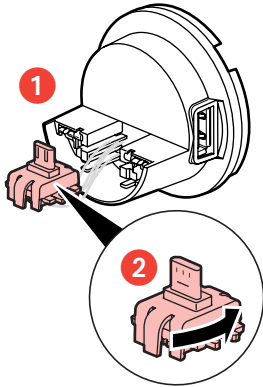

- Inversion du connecteur
- Reversing the connector
- Αντιστροφή συνδετήρα
- Поворот разъёма
- Odwrócenie wtyku
- A csatlakozó megfordítása
- Invertování konektoru
- Invertovanie konektora