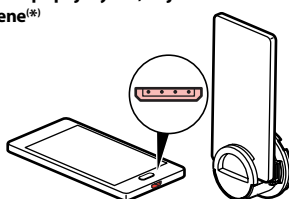

Dock
Mosaic
Arteur

Dock
Valena
Life

Dock
Valena
Allure

Dock
Niloé

Dock
Salbei
Etika
Niloé

Dock
Espace-Evolution

- Smartphone connecté écran visible
- Smartphone connected screen visible
- Τηλέφωνο συνδεδεμένο οθόνη ορατή
- Телефон подключён при видимом экране
- Podłączony telefon z widocznym ekranem
- Csatlakoztatott telefon, kifelé néző képernyővel
- Telefon připojený a displej viditelný
- Telefon připojený tak, že je obrazovka viditelná

- Smartphone connecté écran contre mur^(*)
- Smartphone connected screen towards the wall^(*)
- Τηλέφωνο συνδεδεμένο οθόνη κόντρα σε τοίχο^(*)
- Телефон подключён экраном к стене^(*)
- Podłączony telefon z ekranem do ściany^(*)
- Csatlakoztatott telefon, befelé néző képernyővel^(*)
- Telefon připojený a displej proti zdi^(*)
- Telefon připojený tak, že je obrazovka točená k stěně^(*)

- Démontage de la pince pour inversion du connecteur, ou connexion avec adaptateur Apple Lightning^(**) vers USB
- Dismantling the clip to reverse the connector, or connection with Apple Lightning^(**) to USB adapter
- Αφαίρεση λαβίδας για αντιστροφή συνδετήρα ή σύνδεση με προσαρμογέα Apple Lightning^(**) προς USB
- Демонтаж фиксатора для поворота разъёма или подключение с помощью адаптера Apple Lightning^(**) к USB