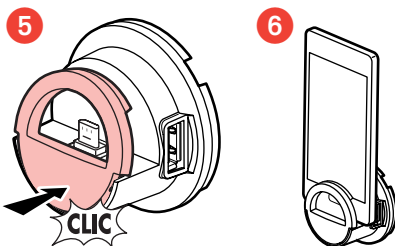

- Inversion du connecteur
- Reversing the connector
- Αντιστροφή συνδετήρα
- Поворот разъёма
- Odwrócenie wtyku
- A csatlakozó megfordítása
- Invertování konektoru
- Invertovanie konektora