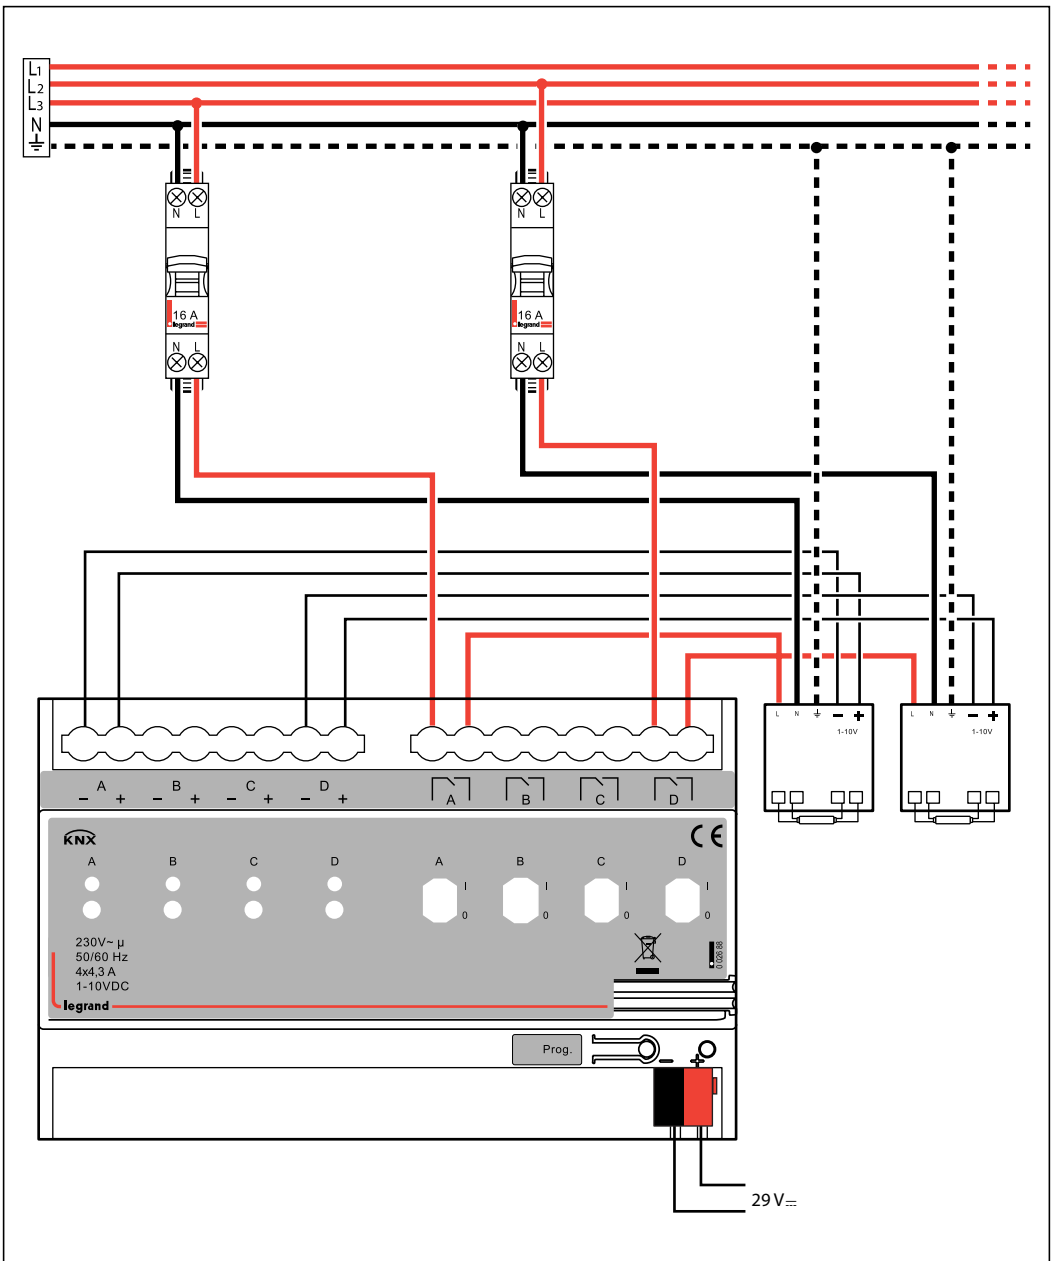

	29 V _~
	12mA
	50/60 Hz
	2 X 2,5 mm ²
x =	x = 8
	4 x (Ø 0,6 mm < < Ø 0,8 mm)
	-5°C → +45°C

1000VA	4,3A	1000VA	4,3A	1000VA	4,3A

- LED bouton de commande
- Command button LED
- LED pulsante di comando
- Bouton de commande
- Command button
- Pulsante di comando
- Switch
- LED prog.

Technical specifications on the device: 250V~ 50/60 Hz, 4x4,3A, 1-10V/DC, legrand

 www.legrandoc.com