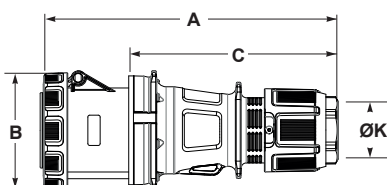

SpeedPRO IP67
Spojka / Mobile socket

Počet pólů	125A		
	3	4	5
A	316	316	316
B	122	122	122
C	217	217	217
ØK	23-48	23-48	23-48
Typ svorky	Šroubové svorky / Screw terminals		
Laněný vodič (mm²)	16-50		
Hmotnost (g)	1120	1160	1235

- Se šroubovými přípojkami svorkami
- Materiál pouzdra: PA6/ABS
- Materiál kontaktů: mosaz
- Chráněno proti dočasnému ponoření do vody (IP67)

- With screw terminals allen
- Housing material: PA6
- Contacts: Brass
- To order with Pilot contact add please a *P, eg. 24306P

IP67 Watertight