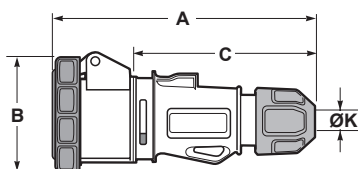

SpeedPRO IP67
Spojka / Mobile socket

Počet pólů	16A			32A		
	3	4	5	3	4	5
A	157	157	157	170	170	170
B	80	85	95	97	99	106
C	110	110	110	125	125	125
ØK	6-15	6-15	6-15	11,5-21	11,5-21	11,5-21
Typ svorky	Šroubové svorky / Screw terminals					
Laněný vodič (mm²)	1-2,5			2,5-6		
Hmotnost (g)	185	205	215	305	315	325

- Se šroubovými přípojkami svorkami
- Materiál pouzdra: PA6/ABS
- Materiál kontaktů: poniklovaná mosaz
- Chráněno proti dočasnému ponoření do vody (IP67)

- With screw terminals
- Housing material: PA6/ABS
- Contacts: Nickel-plated contacts

IP67 Watertight