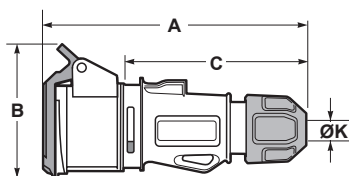

**Spojky SpeedPRO | SpeedPRO mobile sockets**

**SpeedPRO IP54**  
Spojka / Mobile socket

Počet pólů	16A			32A		
	3	4	5	3	4	5
A	157	157	157	178	178	178
B	85	91	97	105	105	105
C	110	110	110	125	125	125
ØK	6-15	6-15	8-16	11,5-21	11,5-21	11,5-21
Typ svorky	Šroubové svorky / Screw terminals					
Laněný vodič (mm <sup>2</sup> )	1-2,5			2,5-6		
Hmotnost (g)	215	230	252	275	285	318