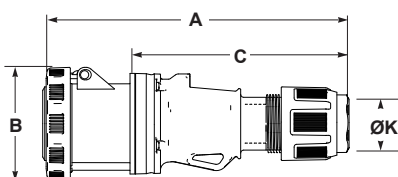

SpeedPRO IP67
Spojka / Mobile socket

Počet pólů	63A		
	3	4	5
A	260	260	260
B	110	110	110
C	175	175	175
ØK	14,5-34	14,5-34	14,5-34
Typ svorky	Šroubové svorky / Screw terminals		
Laněný vodič (mm²)	6-16		
Hmotnost (g)	705	725	750

- Se šroubovými přípojkami svorkami
- Materiál pouzdra: PA6/ABS
- Materiál kontaktů: mosaz
- Chráněno proti dočasnému ponoření do vody (IP67)

- With Allen screw terminals
- Housing material: PA6/ABS
- Contacts: Brass
- To order with Pilot contact add please a *P, eg. 24304P

IP67 Watertight