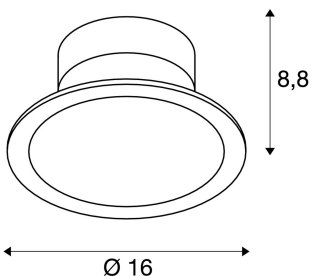

MALU CL

LED venkovní stropní nástavbové svítidlo, antracit, IP44, 3000K

Hliníková svítidla série MALU nabízí řešení pro oblast stropních, nástenných a stojacích svítidel. Díky krytí IP55 jsou svítidla vhodná pro venkovní použití. Elektrické připojení k sílovému napětí 230 V. Díky speciální hlavě svítidla mohou zabudované LED dosahovat velmi širokého rozptylu světla.

TECHNICKÁ DATA

· výrobku:	1002157
Počet různých výstupů světla	1
Primární jmenovitá napětí	220-240V ~50/60Hz mA/V
Průměr	16.0 cm
Hloubka	8.8 cm
Hmotnost netto	0.747 kg
Celková hmotnost	0.94 kg
Kód IP	IP 44
Třída ochrany	I
Třída rázové pevnosti	IK03
Montáž	Nástavba
Podrobnosti montáže	Strop
Počet propojení	100
Příkon	9.2 W
Lumen	360 lm
Teplota barvy světla	3000 Kelvin
Úhel záření	100 °
CRI	>80
Třídění	5
Data LXXBXX	35000
Životnost	35000 h
Teplota prostředí	25 °C

BIG WHITE strana	679
------------------	-----

Příslušenství

1002853	Sada distančního držáku pro ENOLA SQUARE ROUND OUT
---------	--

Poznámky
