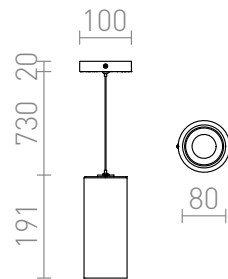

PEDRO ZÁVĚSNÁ

LED 25W 2250 lm Ra 80

Závěsný válec osazený výkonným LED světelným zdrojem.

MOC CZK vč DPH

R12728

PEDRO závěsná bílá/zlatá 230V LED 25W 30°
3000K

R12821

PEDRO závěsná černá/zlatá 230V LED 25W
30° 3000K

 3D model

 manual