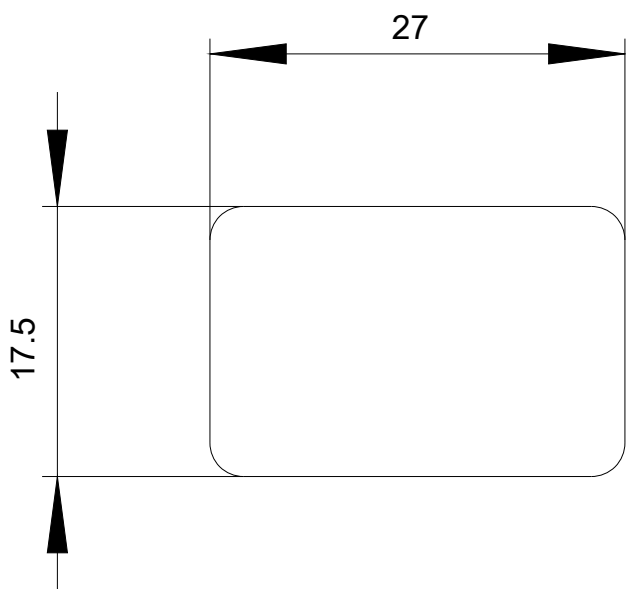

Poslední změna:

20.11.2020