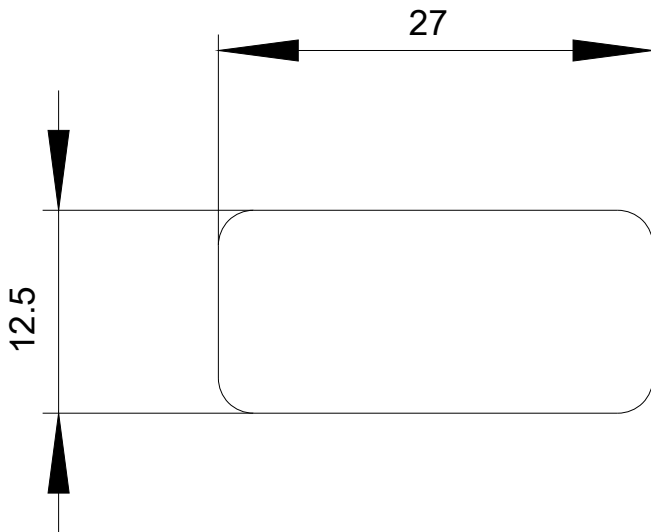

popisovací štítek k uchycení nebo nalepení na nosič štítků, velikost štítku 12,5x27 mm, štítek stříbrný, písmo černé, s popiskem: Stop Start

| | |
|--|-----------------------------------|
| Název značky produktu | SIRIUS ACT |
| označení produktu | popisný štítek |
| označení typu produktu | 3SU1 |
| Obecné technické údaje | |
| • Druh krytí IP | IP66, IP67, IP69(IP69K) |
| rázová pevnost | |
| • pro drážní aplikace podle DIN EN 61373 | kategorie 1, třída B |
| únavová pevnost | |
| • pro drážní aplikace podle DIN EN 61373 | kategorie 1, třída B |
| Instalace/ Připevnění/ Rozměry | |
| výška | 12,5 mm |
| šířka | 27 mm |
| Příslušenství | |
| materiál příslušenství | plast |
| způsob upevnění štítku | zaskočit / přilepit |
| označení popisovacího štítku pro povelová zařízení | Stop Start |
| tvár popisovacího štítku pro povelové přístroje | obdélníkový |
| barva popisovacího štítku | stříbrná / černá (štítek / písmo) |

RINA

RMRS

[Confirmation](#)

Další informace

Informace- a Stáhnout Center
<https://www.siemens.com/ic10>
Industry Mall (online objednávkový systém)
<https://mall.industry.siemens.com/mall/cs/cs/Catalog/product?mlfb=3SU1900-0AC81-0DC0>
CAX Online generátor
<http://support.automation.siemens.com/WW/CAXorder/default.aspx?lang=en&mlfb=3SU1900-0AC81-0DC0>
Služba&Podpora (Manuály, Návod k obsluze, Certifikáty, Vlastnosti, FAQs, ...)
<https://support.industry.siemens.com/cs/ww/en-CS/ps/3SU1900-0AC81-0DC0>
Databáze obrázků (Fotografie produktu, 2D Výkresy rozměr, 3D Modely, Schéma zapojení vnitřních obvodů, EPLAN**Makra, ...)**
http://www.automation.siemens.com/bilddb/cax_de.aspx?mlfb=3SU1900-0AC81-0DC0&lang=en