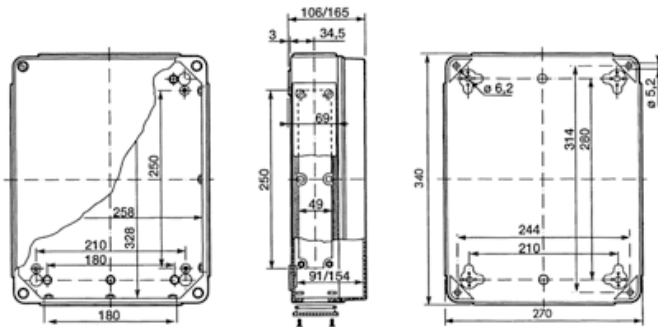

**Elektroinstalační krabice s hladkými boky IP65 SolidBOX | SolidBOX sealed boxes IP65**

Krabice SolidBOX IP65 / Sealed box IP65 - Obj.č. / Item **68260 / 68261**

Rozměry / dimensions	
Výška / Height	270
Šířka / Width	340
Hloubka / Depth	165
Normy / Norm: EN60670-22	

Krabice SolidBOX IP65 / Sealed box IP65 - Obj.č. / Item **68270 / 68271**

Rozměry / dimensions	
Výška / Height	330
Šířka / Width	440
Hloubka / Depth	145
Normy / Norm: EN60670-22	