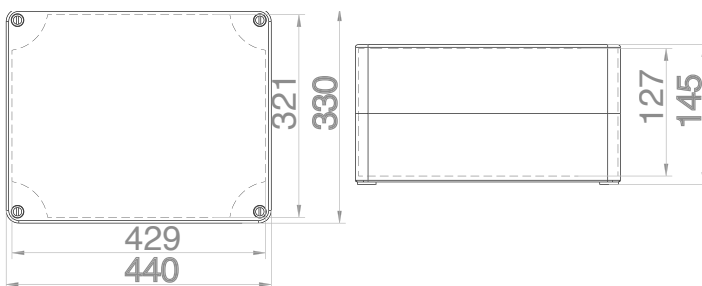

**Elektroinstalační krabice s hladkými boky IP65 SolidBOX | SolidBOX sealed boxes IP65**

Krabice SolidBOX IP65 / Sealed box IP65 - Obj.č. / Item **68260 / 68261**

Rozměry / dimensions	
Výška / Height	270
Šířka / Width	340
Hloubka / Depth	165
Normy / Norm: EN60670-22	

Krabice SolidBOX IP65 / Sealed box IP65 - Obj.č. / Item **68270 / 68271**

Rozměry / dimensions	
Výška / Height	330
Šířka / Width	440
Hloubka / Depth	145
Normy / Norm: EN60670-22	