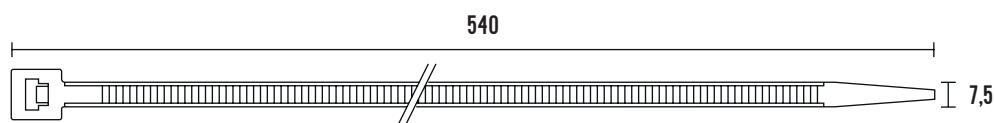

VÁZACÍ (STAHOVACÍ) PÁSKY

eleman

Vázací (stahovací) pásky

Jedná se o produkt s širokým rozsahem použitelnosti a nalezne využití v nejrůznějších aplikacích. Díky snadnému použití jednoduše nahradí drát, lepicí pásku, příze a další materiál. Používají se např. pro organizaci vodičů v rozváděči. Vysoce kvalitní pásky italského výrobce SapiSelco jsou vyrobeny z nylonu (PA 6.6) bez halogenů a silikonu. Jsou k dispozici v bílé variantě, která se využívá ve vnitřních prostorech, nebo v černé barvě. Černé pásky jsou UV odolnější, ale pro venkovní použití doporučujeme speciální pásky s vysokou UV odolností. Stahovací pásky nabízíme v délkách od 100 mm do 1000 mm, s pevností v tahu až 120 Kg.

Obrázek	Obj. č.	Typové označení	Délka pásky	Šířka pásky	Malé balení (sáček)	Velké balení (karton)
	1791441	SEL.3.437	540 mm	7,5 mm	100 ks	2500 ks

Rozměry

Technická specifikace

- Barva - černá
- Materiál - Nylon (PA 6.6)
- Odolnost proti hoření UL 94-V2
- Šířka pásky 7,5 mm
- Délka pásky 540 mm
- Průměr 20 ÷ 160 mm
- Pevnost v tahu 65 kg
- Teplotní stabilita -40 až +85 °C
- Certifikáty