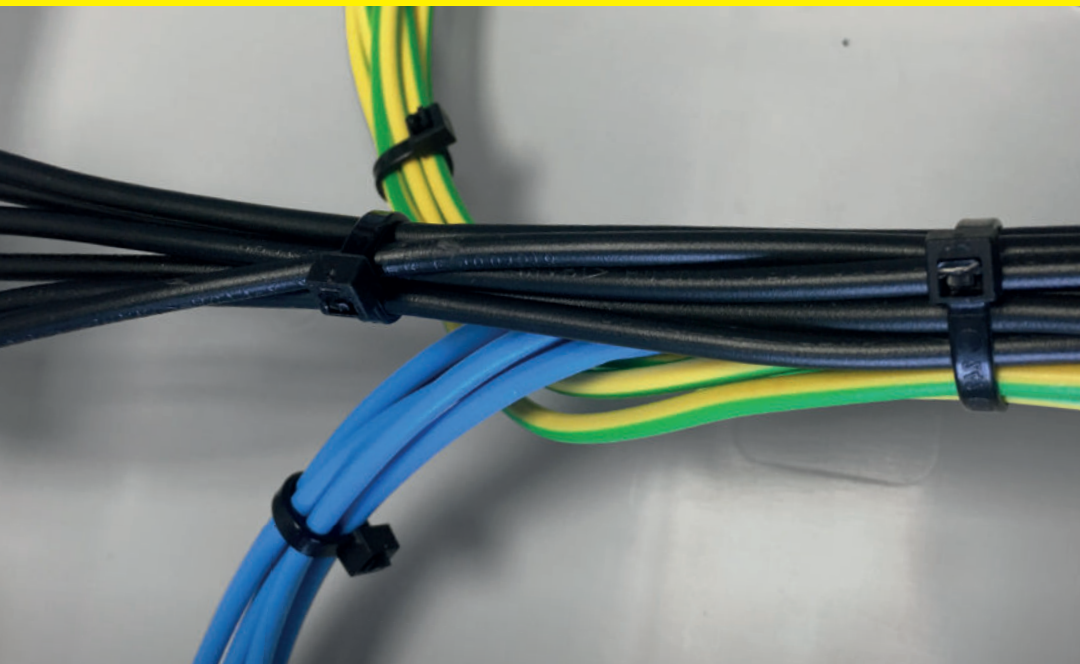

VÁZACÍ (STAHOVACÍ) PÁSKY

eleman

Vázací (stahovací) pásky

Jedná se o produkt s širokým rozsahem použitelnosti a nalezne využití v nejrůznějších aplikacích. Díky snadnému použití jednoduše nahradí drát, lepicí pásku, příze a další materiál. Používají se např. pro organizaci vodičů v rozváděči. Vysoce kvalitní pásky italského výrobce SapiSelco jsou vyrobeny z nylonu (PA 6.6) bez halogenů a silikonu. Jsou k dispozici v bílé variantě, která se využívá ve vnitřních prostorech, nebo v černé barvě. Černé pásky jsou UV odolnější, ale pro venkovní použití doporučujeme speciální pásky s vysokou UV odolností. Stahovací pásky nabízíme v délkách od 100 mm do 1000 mm, s pevností v tahu až 120 Kg.

Obrázek	Obj. č.	Typové označení	Délka pásky	Šířka pásky	Malé balení (sáček)	Velké balení (karton)
	1791441	SEL.3.437	540 mm	7,5 mm	100 ks	2500 ks

Rozměry

Technická specifikace

- Barva - černá
- Materiál - Nylon (PA 6.6)
- Odolnost proti hoření UL 94-V2
- Šířka pásky 7,5 mm
- Délka pásky 540 mm
- Průměr 20 ÷ 160 mm
- Pevnost v tahu 65 kg
- Teplotní stabilita -40 až +85 °C
- Certifikáty