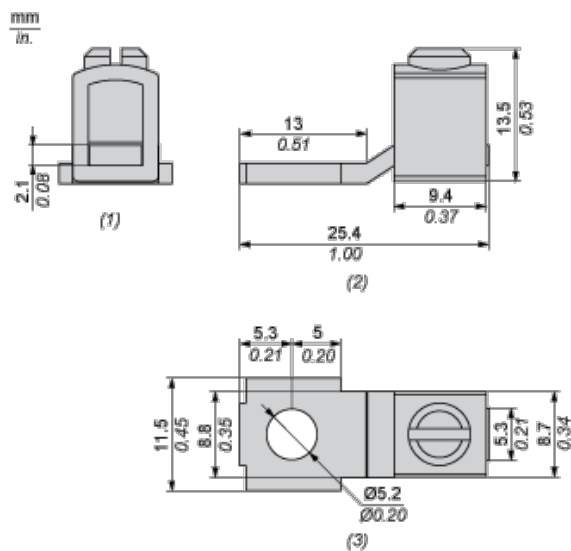

Hlavní parametry

Typ produktu nebo součásti	Kabelové oko
Příslušenství / náhradní díly	Montážní příslušenství
Příslušenství / samostatné díly	Polovodičové relé SSP1

Doplňěk

Materiál	Měď
Rozsah AWG	AWG 14...AWG 6
Utahovací moment	1,3...1,7 N.m
Velikost momentu	2,3 N.m
Hmotnost přístroje	8.87 g
Prodej v nedělitelném množství	10

Životní prostředí

Dimensions

- (1) Side view
- (2) Front view
- (3) Top view