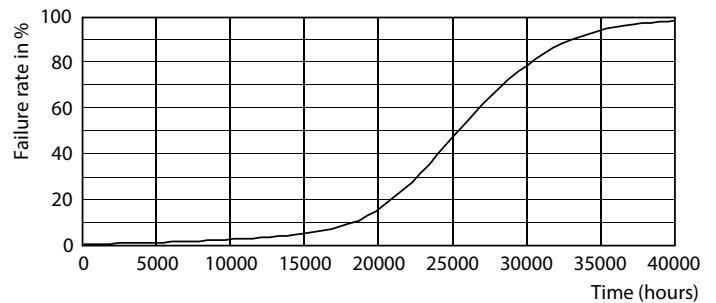

MASTER LEDbulb

Fotometrické údaje

LEDbulb MAS 12-75W E27 A67 Frosted 927-922 20D DIM

Životnost

LEDbulb MAS 12-75W E27 A67 Frosted 927-922 20D DIM

LEDbulb MAS 12-75W E27 A67 Frosted 927-922 20D DIM