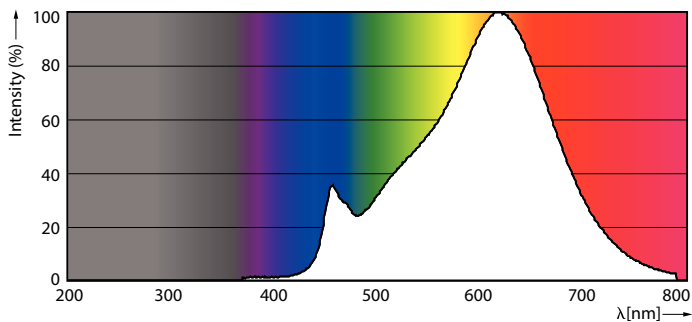

Rozměrové výkresy

A67 snow core 15.5-100W 2200-2700K E27 D

Product	D	C
MASLEDBulb DT 15-100WE27 927-922 A67FR	77 mm	142 mm

Fotometrické údaje

LEDbulb MAS 15.5-100W E27 A67 Frosted 927-922 20D DIM

LEDbulb MAS 12-75W E27 A67 Frosted 927-922 20D DIM