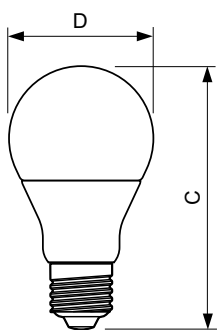

Rozměrové výkresy

A67 snow core 15.5-100W 2200-2700K E27 D

Product	D	C
MASLEDBulb DT 15-100WE27 927-922 A67FR	77 mm	142 mm

Fotometrické údaje

LEDbulb MAS 15.5-100W E27 A67 Frosted 927-922 20D DIM

LEDbulb MAS 12-75W E27 A67 Frosted 927-922 20D DIM