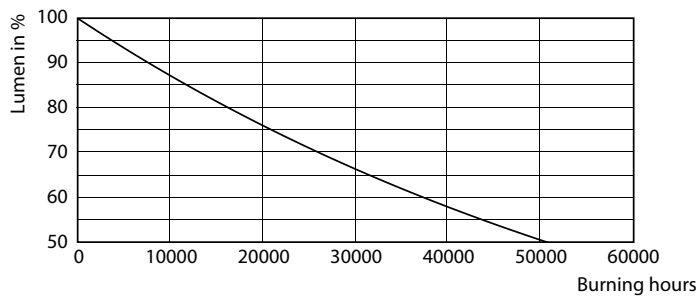

Životnost

LEDbulb MAS 12-75W E27 A67 Frosted 927-922 20D DIM