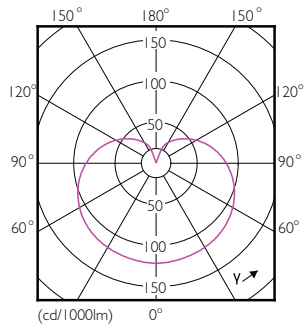

Rozměrové výkresy

A67 snow core 15.5-100W 2200-2700K E27 D

Product	D	C
MASLEDBulb DT 15-100WE27 927-922 A67FR	77 mm	142 mm

Fotometrické údaje

LEDbulb MAS 15.5-100W E27 A67 Frosted 927-922 20D DIM

LEDbulb MAS 12-75W E27 A67 Frosted 927-922 20D DIM

MASTER LEDbulb

Fotometrické údaje

LEDbulb MAS 12-75W E27 A67 Frosted 927-922 20D DIM

Životnost

LEDbulb MAS 12-75W E27 A67 Frosted 927-922 20D DIM

LEDbulb MAS 12-75W E27 A67 Frosted 927-922 20D DIM