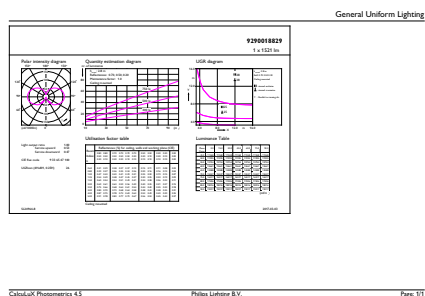

Fotometrické údaje

LEDBulb CLA 12-100W E27 A67 CL 827 DIM