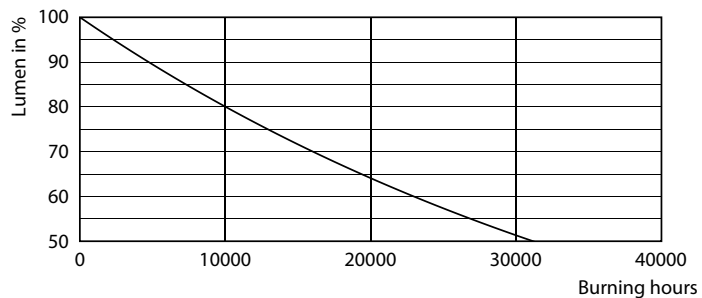

Žárovky LEDbulbs s klasickými vlákny

Životnost

LEDBulb CLA 12-100W E27 A67 CL 827 DIM

LEDBulb CLA 12-100W E27 A67 CL 827 DIM