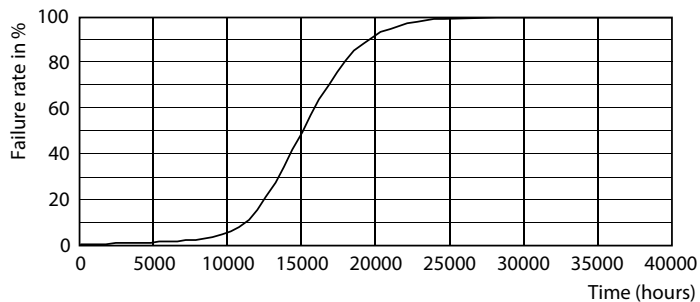

Žárovky LEDbulbs s klasickými vlákny

Životnost

LEDBulb CLA 12-100W E27 A67 CL 827 DIM

LEDBulb CLA 12-100W E27 A67 CL 827 DIM