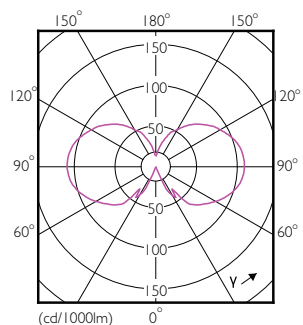

LEDBulb CLA 12-100W E27 A67 CL 827 DIM