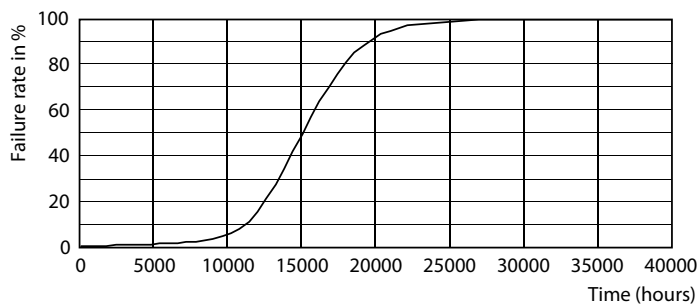

Fotometrické údaje

LEDBulb CLA 8-75W E27 A60 Clear 827 ND

LEDBulb CLA 8-75W E27 A60 Clear 827 ND

LEDBulb CLA 8-75W E27 A60 Clear 827 ND

Žárovky LEDbulbs s klasickými vlákny

Životnost

LEDBulb CLA 40W E14 B35 827-822 ND