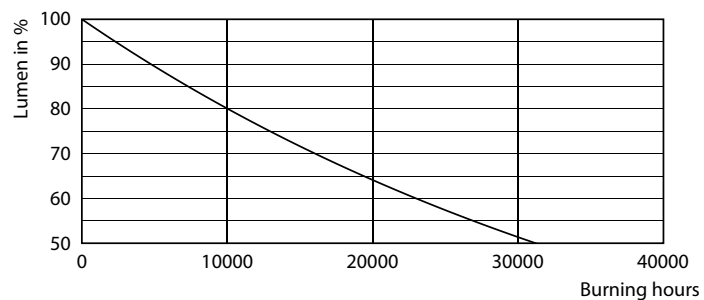

Fotometrické údaje

LEDBulb CLA 8-75W E27 A60 Clear 827 ND

LEDBulb CLA 8-75W E27 A60 Clear 827 ND

LEDBulb CLA 8-75W E27 A60 Clear 827 ND

Žárovky LEDbulbs s klasickými vlákny

Životnost

LEDBulb CLA 40W E14 B35 827-822 ND