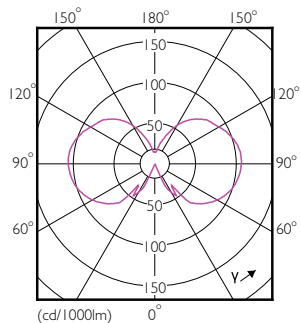

LEDBulb CLA 8-75W E27 A60 Clear 827 ND