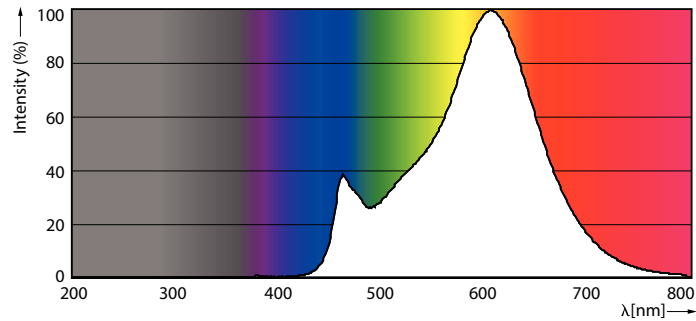

Fotometrické údaje

LEDBulb CLA 8-75W E27 A60 Clear 827 ND