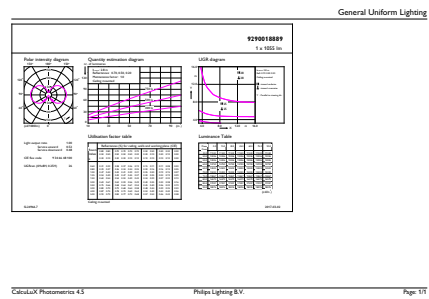

LEDBulb CLA 8-75W E27 A60 Clear 827 ND