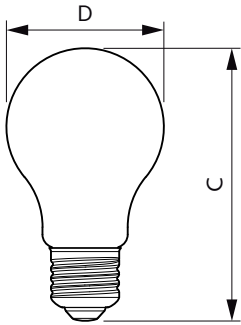

Žárovky LEDbulbs s klasickými vlákny

Spotřeba energie kWh/1000 h	8 kWh
Product Data	
Úplný kód výrobku	871869680951800
Objednací název produktu	CLA LEDBulb ND 8-75W E27 827 A60 CL
EAN/UPC – výrobek	8718696809518
Objednací kód	80951800

Číslování – počet v balení	1
Číslování – balení v krabici	10
Materiál č. (12NC)	929001888902
Celková hmotnost (kus)	0,030 kg

Rozměrové výkresy

Bulb A60 230V 8-75W 1055lm 2700K E27

Product	D	C
CLA LEDBulb ND 8-75W E27 827 A60 CL	60 mm	104 mm