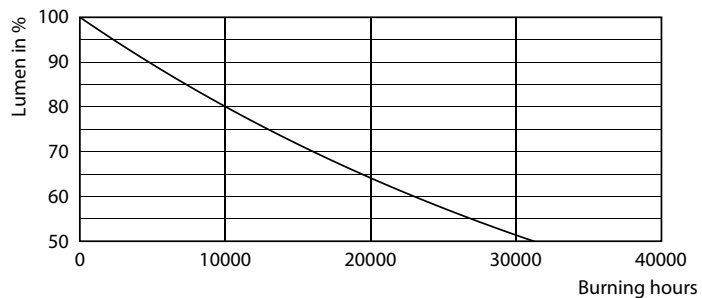

SceneSwitch LEDbulbs

Životnost

LEDBulb CLA 40W E14 B35 827-822 ND

LEDBulb CLA 40W E14 B35 827-822 ND