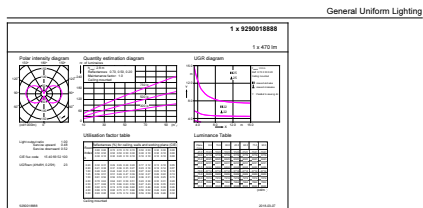

LEDBulb CLA 40W E14 B35 827-822 ND