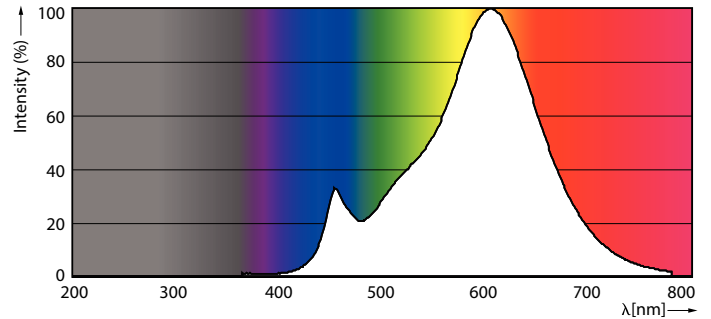

LEDBulb CLA 40W E14 B35 827-822 ND