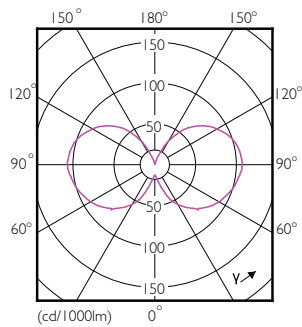

Fotometrické údaje

LEDBulb CLA 40W E14 B35 827-822 ND