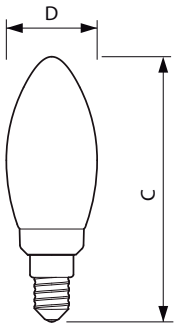

### Údaje o produktu

General Information	
Patice	E14 [ E14]
Značka RoHS	RoHS mark
Jmenovitá životnost (jmen.)	15000 h
Cyklus přepínání	20 000x
Nastavení technického typu	5-2.5-1-40-18-9 W
Light Technical	
Kód barvy	827/825/822 [ CCT: 2700 K / 2500 K / 2200 K]
Nastavení světelného toku	470-180-90 lm
Nastavení světelného toku (jmen.)	470-180-90 lm
Barevné konstrukce	Teplá/Zvláště teplá/Velmi teplá
Nastavení náhradní teploty chromatičnosti	2700/2500/2200 K
Měrný výkon (jmen.) (nom.)	94,00 lm/W
Konzistence barev	<6
Index barevného podání (jmen.)	80

## Rozměrové výkresy

Candle C35 6-40W 2700-2500-2200K E14 ND

Product	D	C
LEDClassic SSW 40W B35 E14 WW CL ND 1SRT	35,5 mm	106 mm