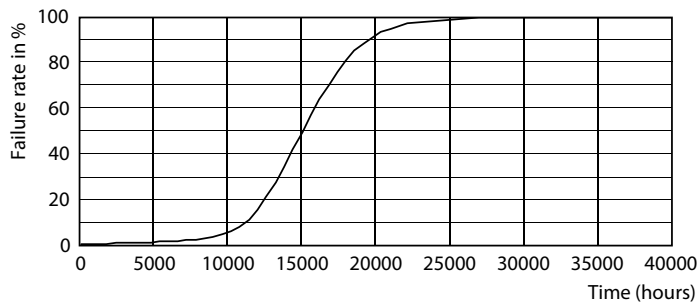

SceneSwitch LEDbulbs

Životnost

LEDBulb CLA 40W E14 B35 827-822 ND

LEDBulb CLA 40W E14 B35 827-822 ND